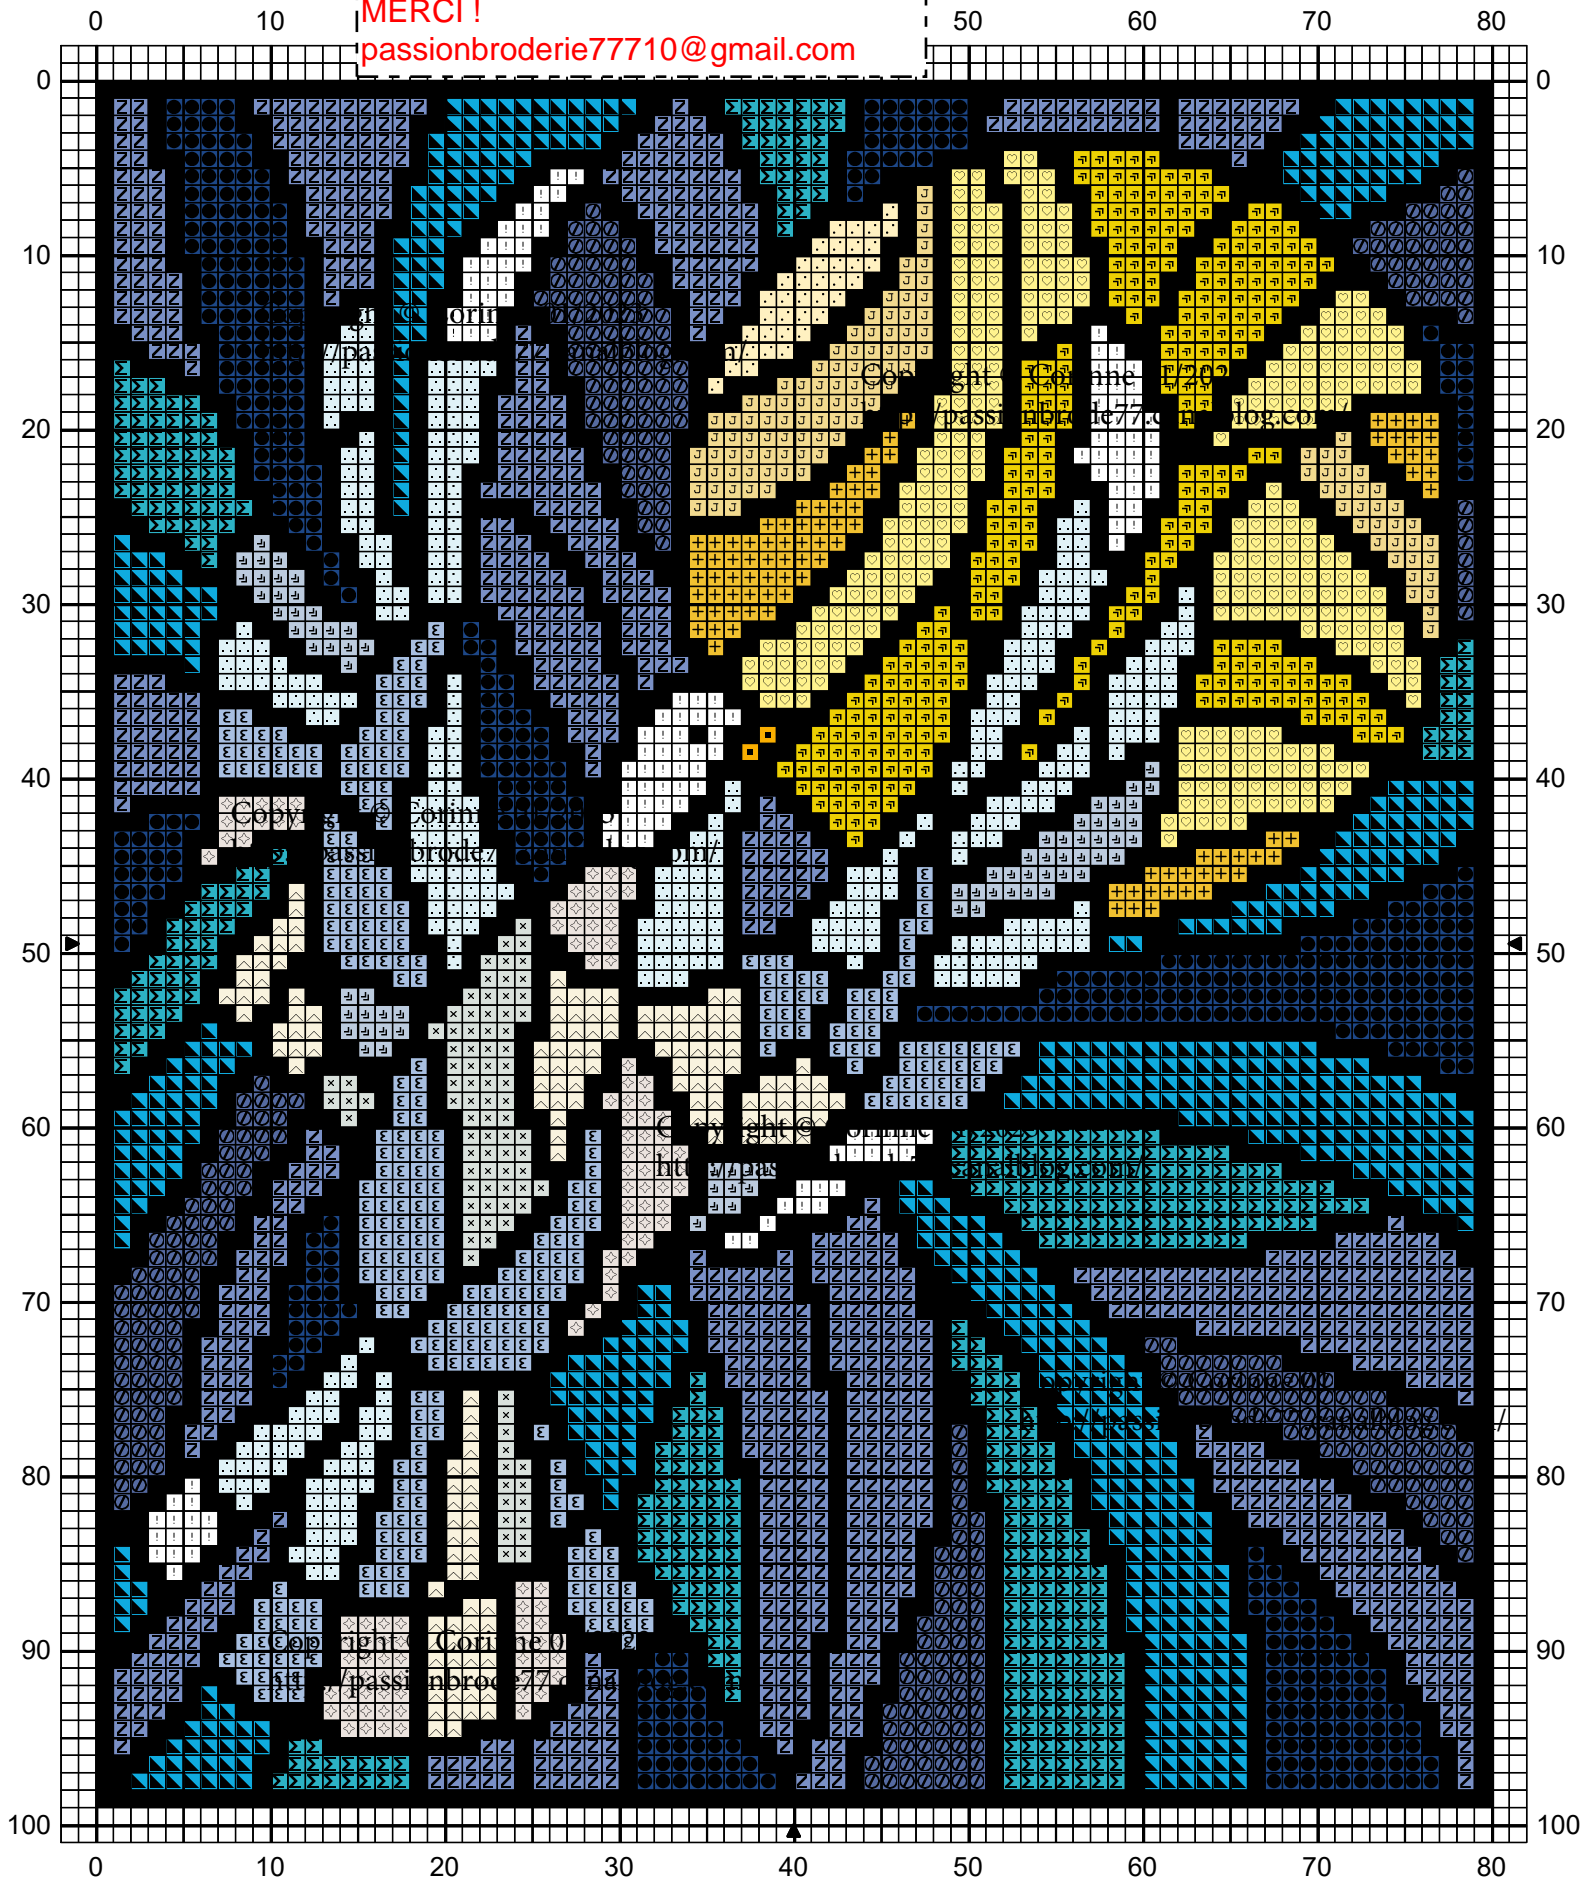

Copyright © Corinne 01/2023  
<http://passionbrode77.canalblog.com/>  
Ne peut être vendu !  
Petite photo si vous brodez cette grille !  
MERCI !  
[passionbroderie77710@gmail.com](mailto:passionbroderie77710@gmail.com)

	DMC
Bleu lavande clair	3840
Bleu méditerranée	3839
Bleu lavande foncé	3838
Bleu cobalt	798
Bleu électrique	996
Turquoise	3845
Gris bleu clair	159
Bleu nuage	3756
Gris perle clair	928
Vanille	746
Jaune houblon	728
Jaune paille clair	3822
Citron clair	445
Jaune jonquille	973
Jaune pâle	3078
Blanc éclatant	B5200
Crème d'ail	3866
Noir	310
Jaune curry	972