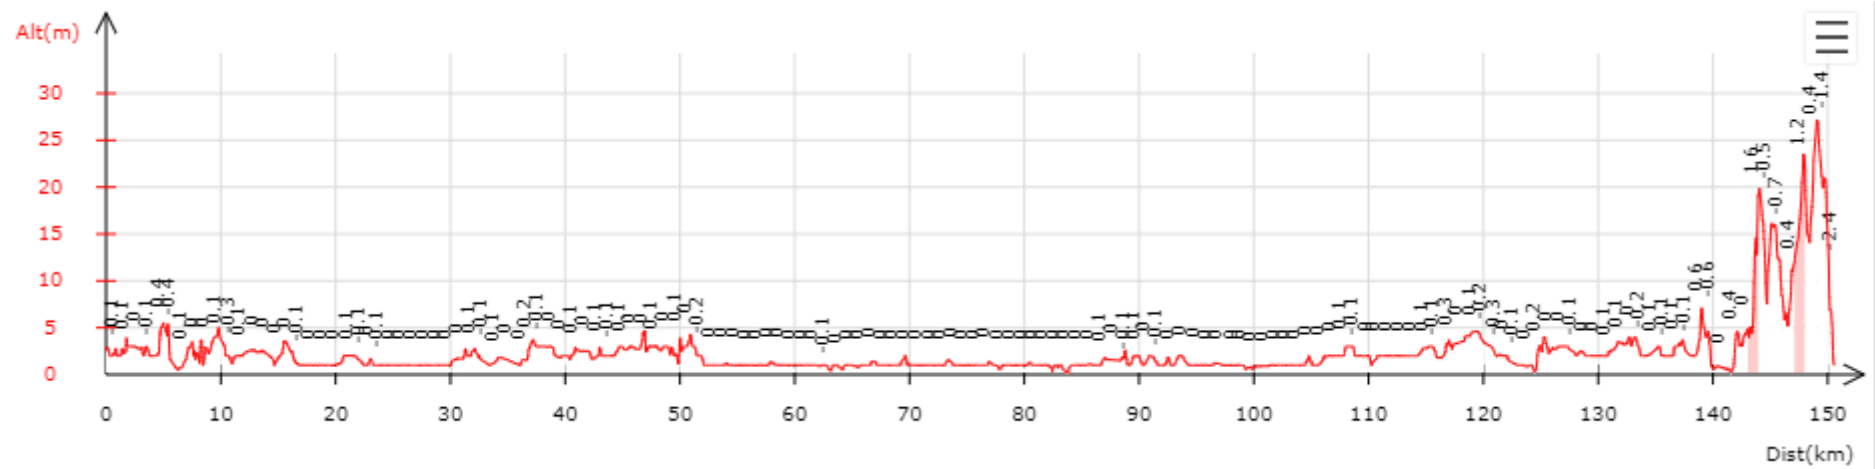

GMN01 Cerbère – Port-la-Nouvelle

113km ▲ +865m/-874m

GMN02 Port-la-Nouvelle - Sète

GMN03 Sète – Martigues

GMN04 Martigues – Marseille – La Seyne

GMN05 La Seyne – Fréjus

GMN06 Fréjus - Menton