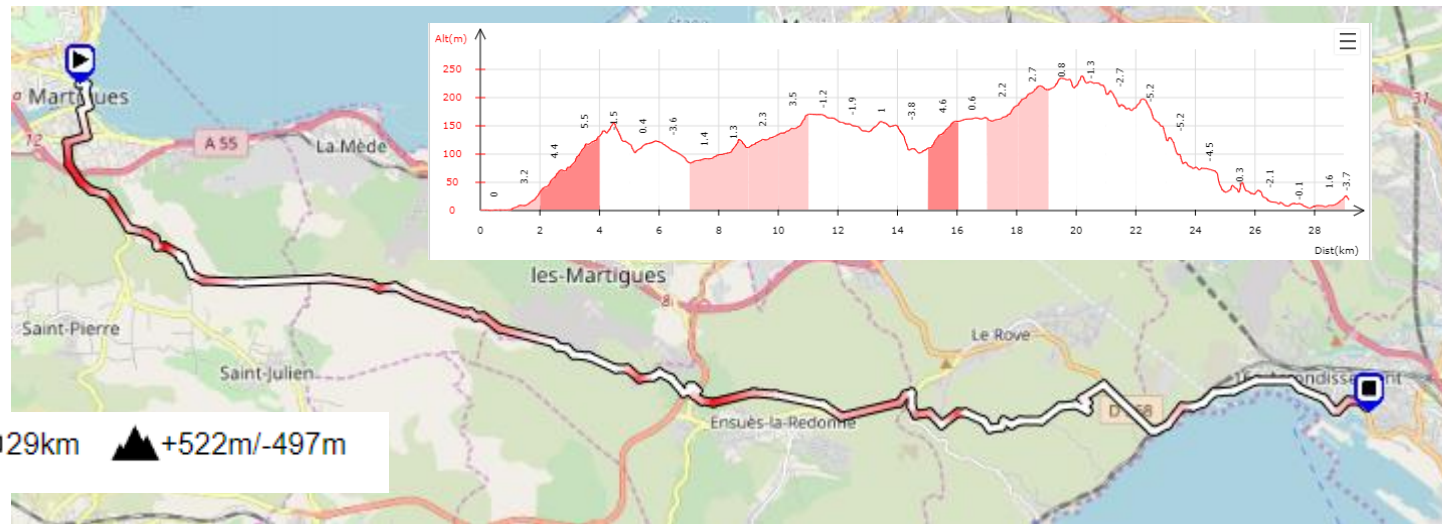

GMN01 Cerbère – Port-la-Nouvelle

113km ▲ +865m/-874m

GMN02 Port-la-Nouvelle - Sète

GMN03 Sète – Martigues

GMN04 Martigues – Marseille – La Seyne

GMN05 La Seyne – Fréjus

GMN06 Fréjus - Menton