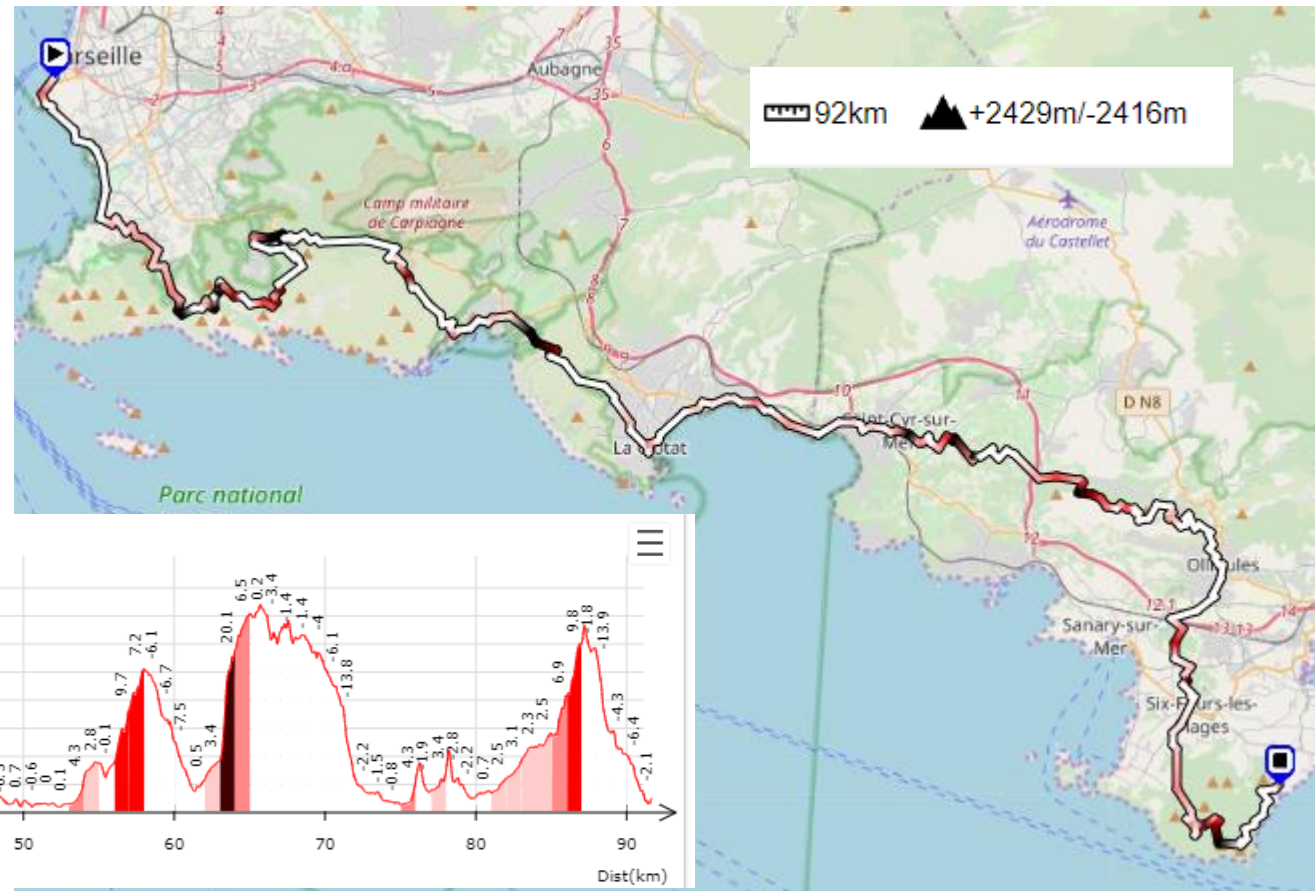

GMN01 Cerbère – Port-la-Nouvelle

113km ▲ +865m/-874m

GMN02 Port-la-Nouvelle - Sète

GMN03 Sète – Martigues

GMN04 Martigues – Marseille – La Seyne

GMN05 La Seyne – Fréjus

GMN06 Fréjus - Menton