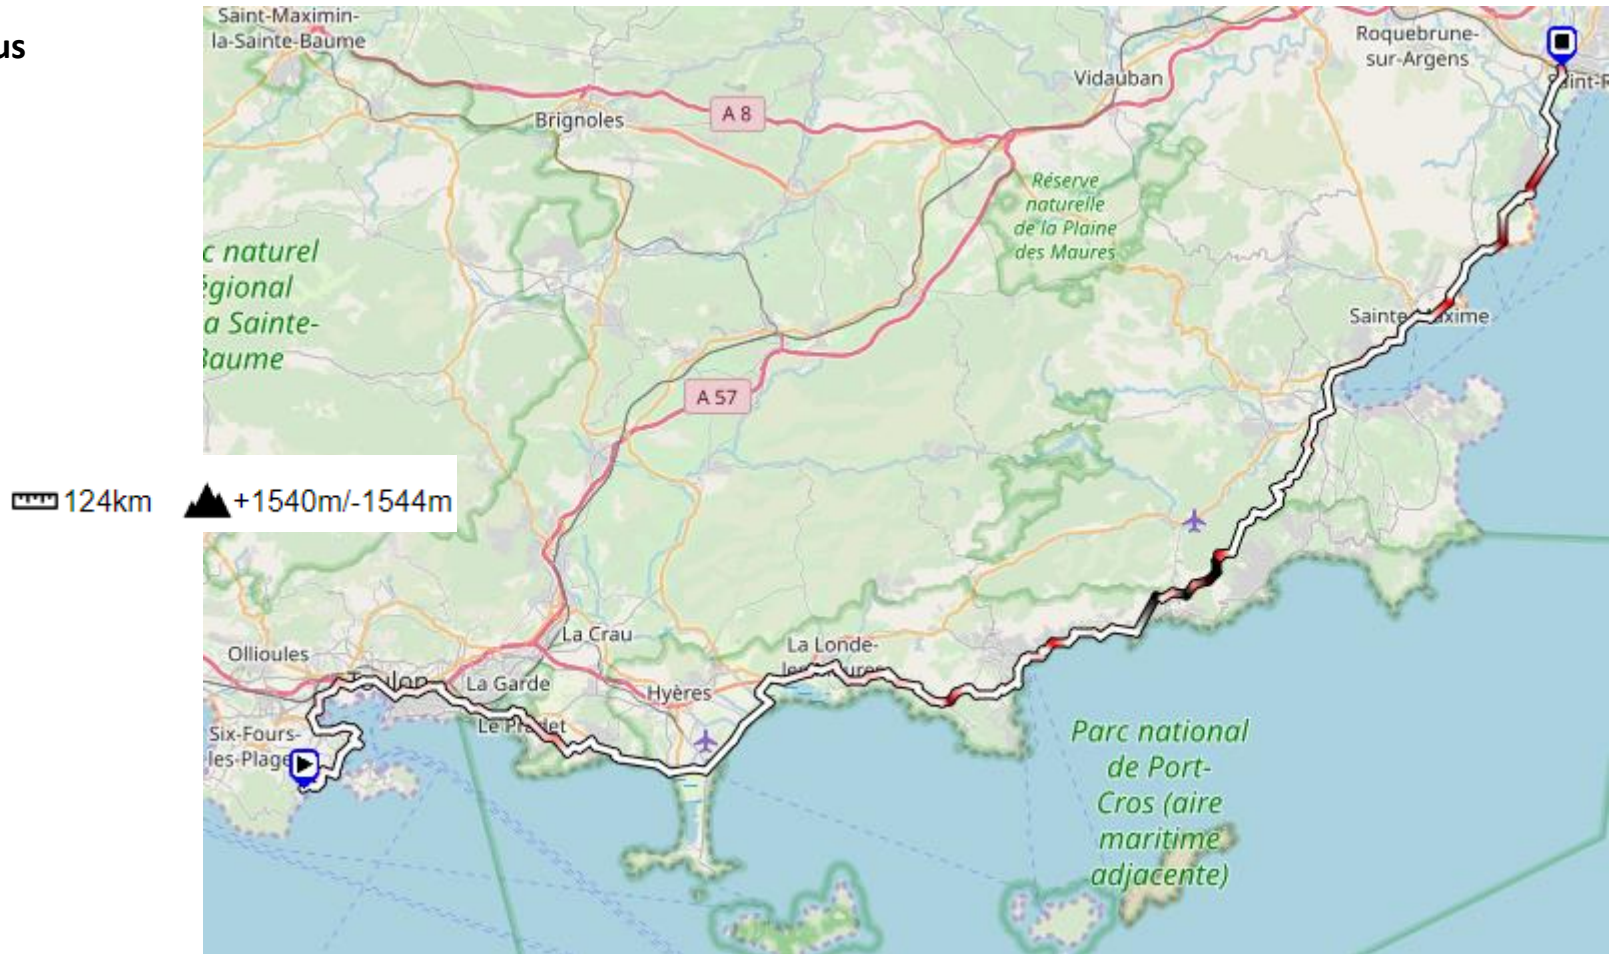

GMN01 Cerbère – Port-la-Nouvelle

113km ▲ +865m/-874m

GMN02 Port-la-Nouvelle - Sète

GMN03 Sète – Martigues

GMN04 Martigues – Marseille – La Seyne

GMN05 La Seyne – Fréjus

GMN06 Fréjus - Menton