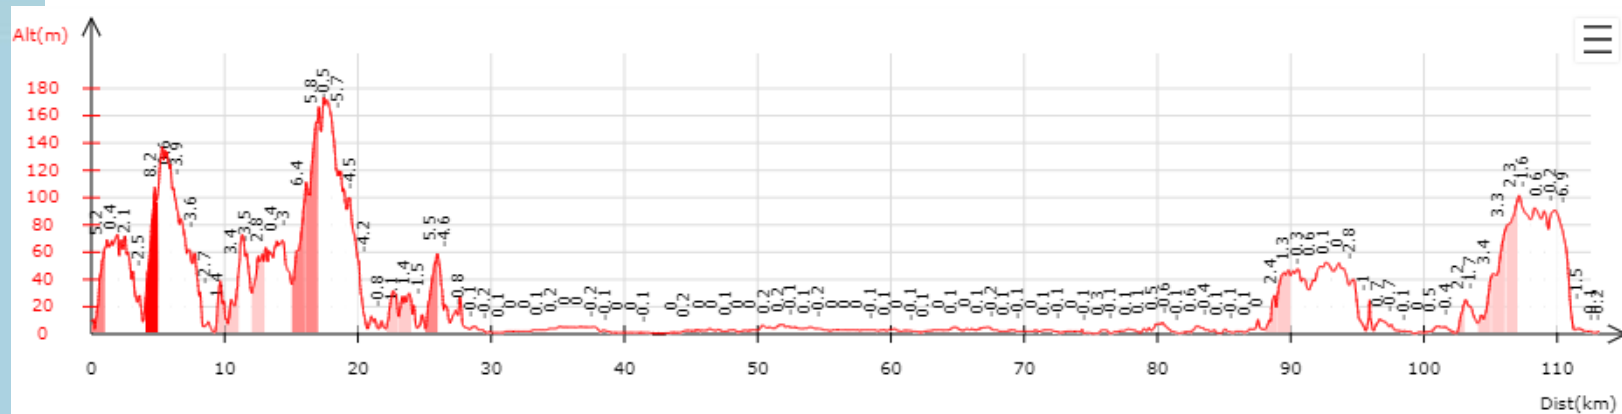

GMN01 Cerbère – Port-la-Nouvelle

113km ▲ +865m/-874m

GMN02 Port-la-Nouvelle - Sète

GMN03 Sète – Martigues

GMN04 Martigues – Marseille – La Seyne

GMN05 La Seyne – Fréjus

GMN06 Fréjus - Menton