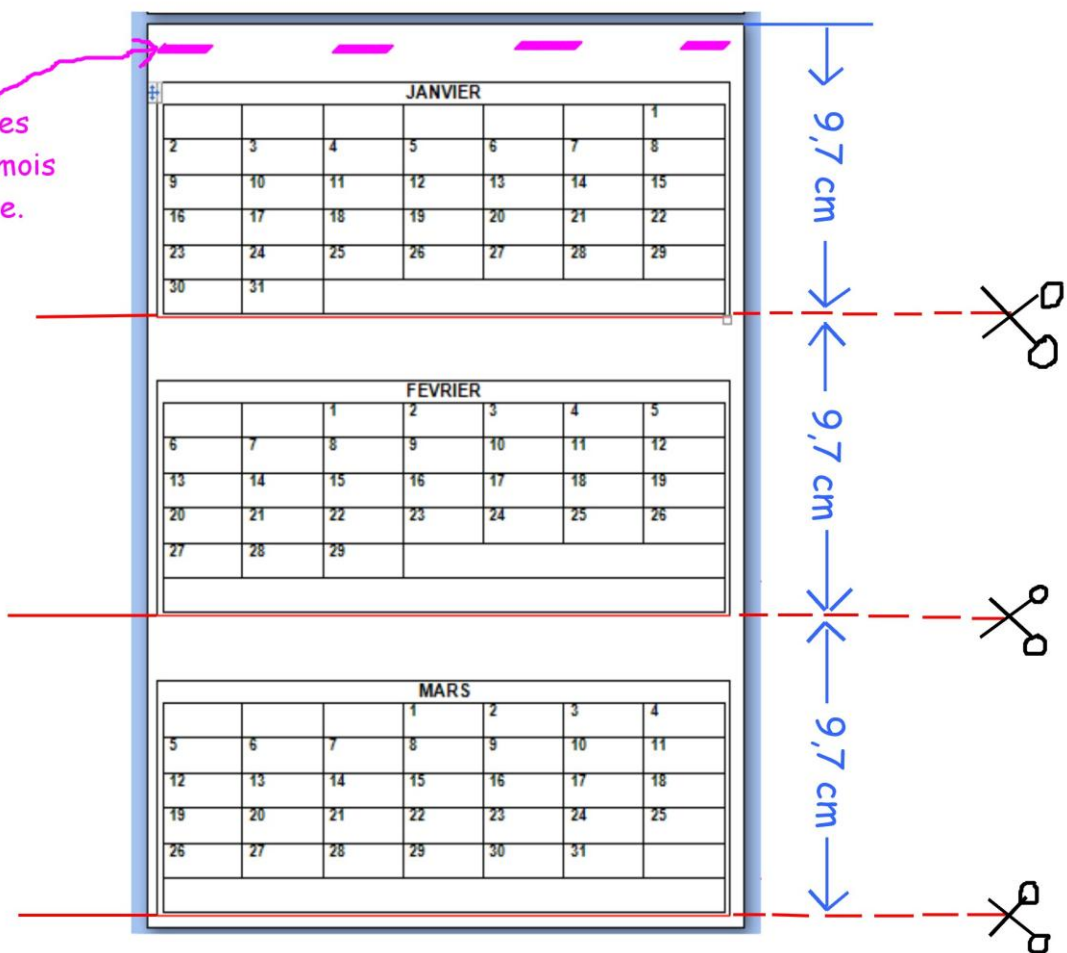

Calendrier 2023

à imprimer, découper et relier.

Version script

ATTENTION !

Pour obtenir chaque mois avec une bande blanche en haut (pour pouvoir agraffer les feuillets ensemble),

ne découper **QUE** sur les traits **ROUGES** !

Place des agrafes
une fois les 12 mois
empilés en ordre.

JANVIER 2023

Lundi	Mardi	Mercredi	Jeudi	Vendredi	Samedi	Dimanche
						1
2	3	4	5	6	7	8
9	10	11	12	13	14	15
16	17	18	19	20	21	22
23	24	25	26	27	28	29
30	31					

DECEMBRE 2023

Lundi	Mardi	Mercredi	Jeudi	Vendredi	Samedi	Dimanche
				1	2	3
4	5	6	7	8	9	10
11	12	13	14	15	16	17
18	19	20	21	22	23	24
25	26	27	28	29	30	31