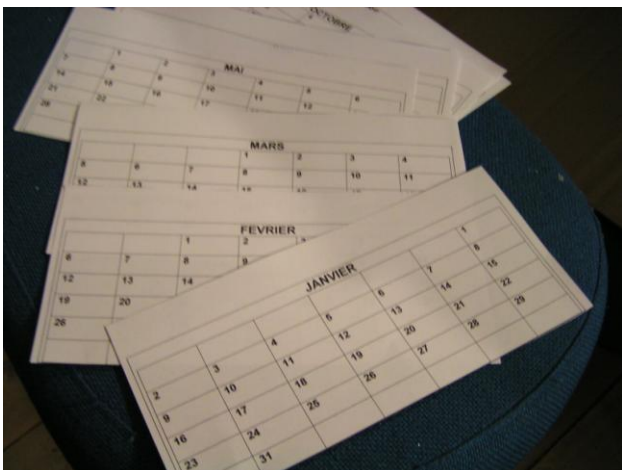

Calendrier 2023

à imprimer, découper et relier.

Version script

ATTENTION !

Pour obtenir chaque mois avec une bande blanche en haut (pour pouvoir agraffer les feuillets ensemble),

ne découper **QUE** sur les traits **ROUGES** !

Place des agrafes
une fois les 12 mois
empilés en ordre.

JANVIER 2023

Lundi	Mardi	Mercredi	Jeudi	Vendredi	Samedi	Dimanche
						1
2	3	4	5	6	7	8
9	10	11	12	13	14	15
16	17	18	19	20	21	22
23	24	25	26	27	28	29
30	31					