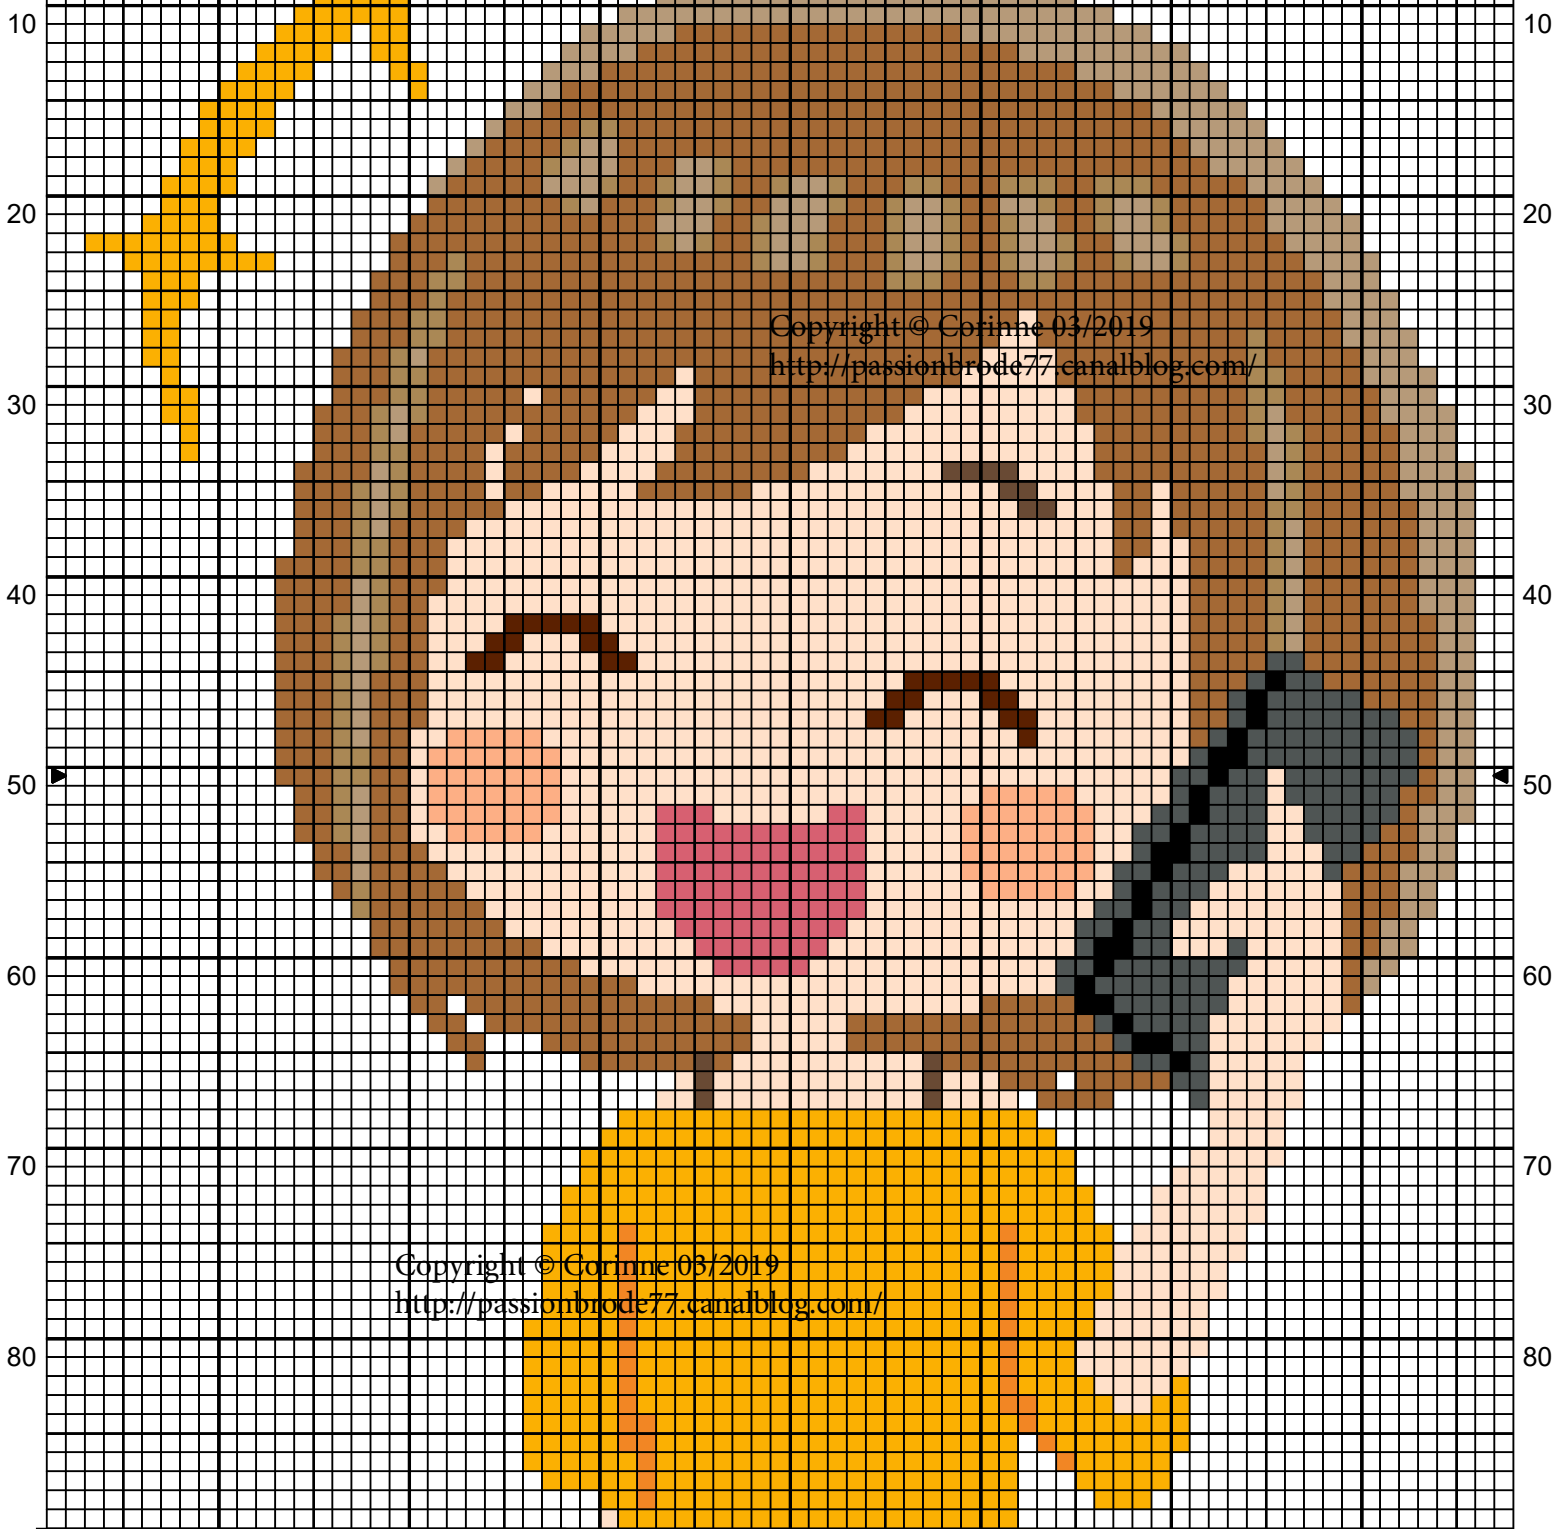

10 20 30 40 50 60 70

Copyright © Corinne 03/2019
<http://passionbrode77.canalblog.com/>

Copyright © Corinne 03/2019
<http://passionbrode77.canalblog.com/>

Copyright © Corinne 03/2019
<http://passionbrode77.canalblog.com/>
Ne peut être vendu !
Une petite photo si vous brodez
cette grille !
MERCI !
passionbroderie77710@gmail.com

30 40 50 60 70

		DMC
	Rose moyen	899
	Gris perle foncé	924
	Café crème	3045
	Chêne clair	422
	Jaune curry	972
	Orange	740
	Orange mangue	3825
	Coquille d'oeuf pâle	3770
	Brun cigare	434
	Ebène	3371
	Brun moka foncé	3031
	Noir	310