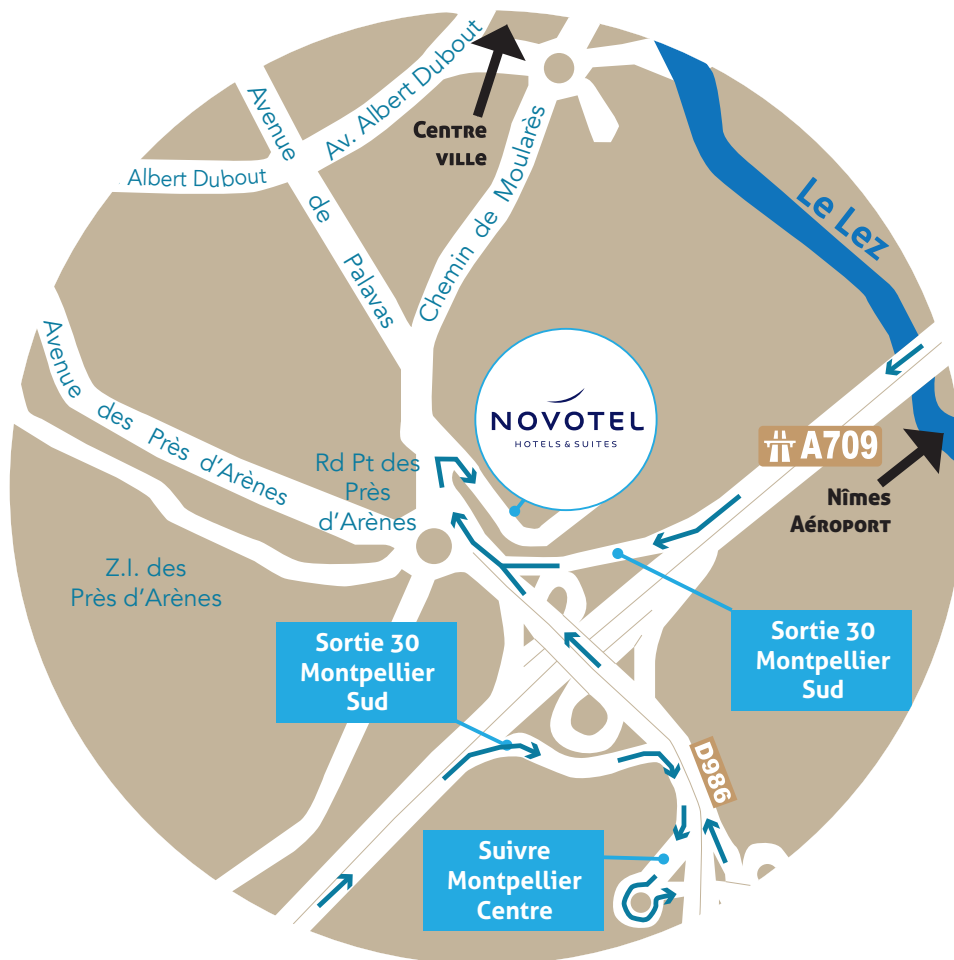

NOVOTEL MONTPELLIER

125 BIS AVENUE DE PALAVAS
34070 MONTPELLIER

TÉL. : +33 (0)4 99 52 34 34

FAX : +33 (0)4 99 52 34 33

h0450@accor.com

www.novotel.com/0450

● EN VOITURE DEPUIS L'AUTOROUTE A709 :

- SORTIE MONTPELLIER SUD PRÈS D'ARÈNES N°30
- SUIVRE MONTPELLIER CENTRE ET PRENDRE LA 1^{ÈRE} ROUTE À DROITE
DERRIÈRE LE RESTAURANT COURTEPAILLE ET LA LOCOMOTIVE À VAPEUR.

● ACCÈS DEPUIS LA GARE :

- EN BUS, **LIGNE 11** DIRECTION TOURNEZY, **ARRÊT GARCIA LORCA**
- EN TRAMWAY, **LIGNE 4**, **ARRÊT GARCIA LORCA**.

● NOS COORDONNÉES GPS :

GPS. N 43° 35' 23.90" E 3° 53' 32.64"