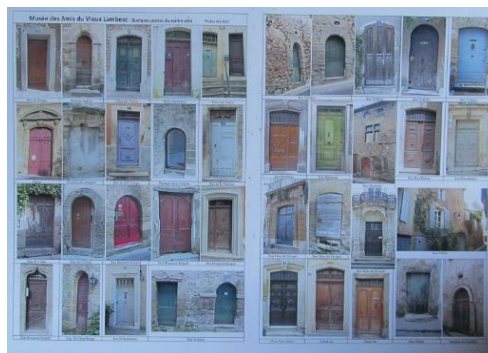

Vernègues

25€

Cartes postales et photos anciennes de Lambesc

2.00 €.

Ouvrages épuisés

Eldrad - Saint de Lambesc (Alix Bas)
Lambesc – Le temps retrouvé (M. & P. Gazanhes)

**Santons - exclusivité
Famille du Jacquemard du beffroi de Lambesc**

La famille - 46.00 €.

Sets de table – « Portes de Lambesc »

4,50€ unitaire

Santons - exclusivités

**Cyprés >> grand — 8€
moyen — 5€
petit ---- 3€**

Oratoire --- 6€