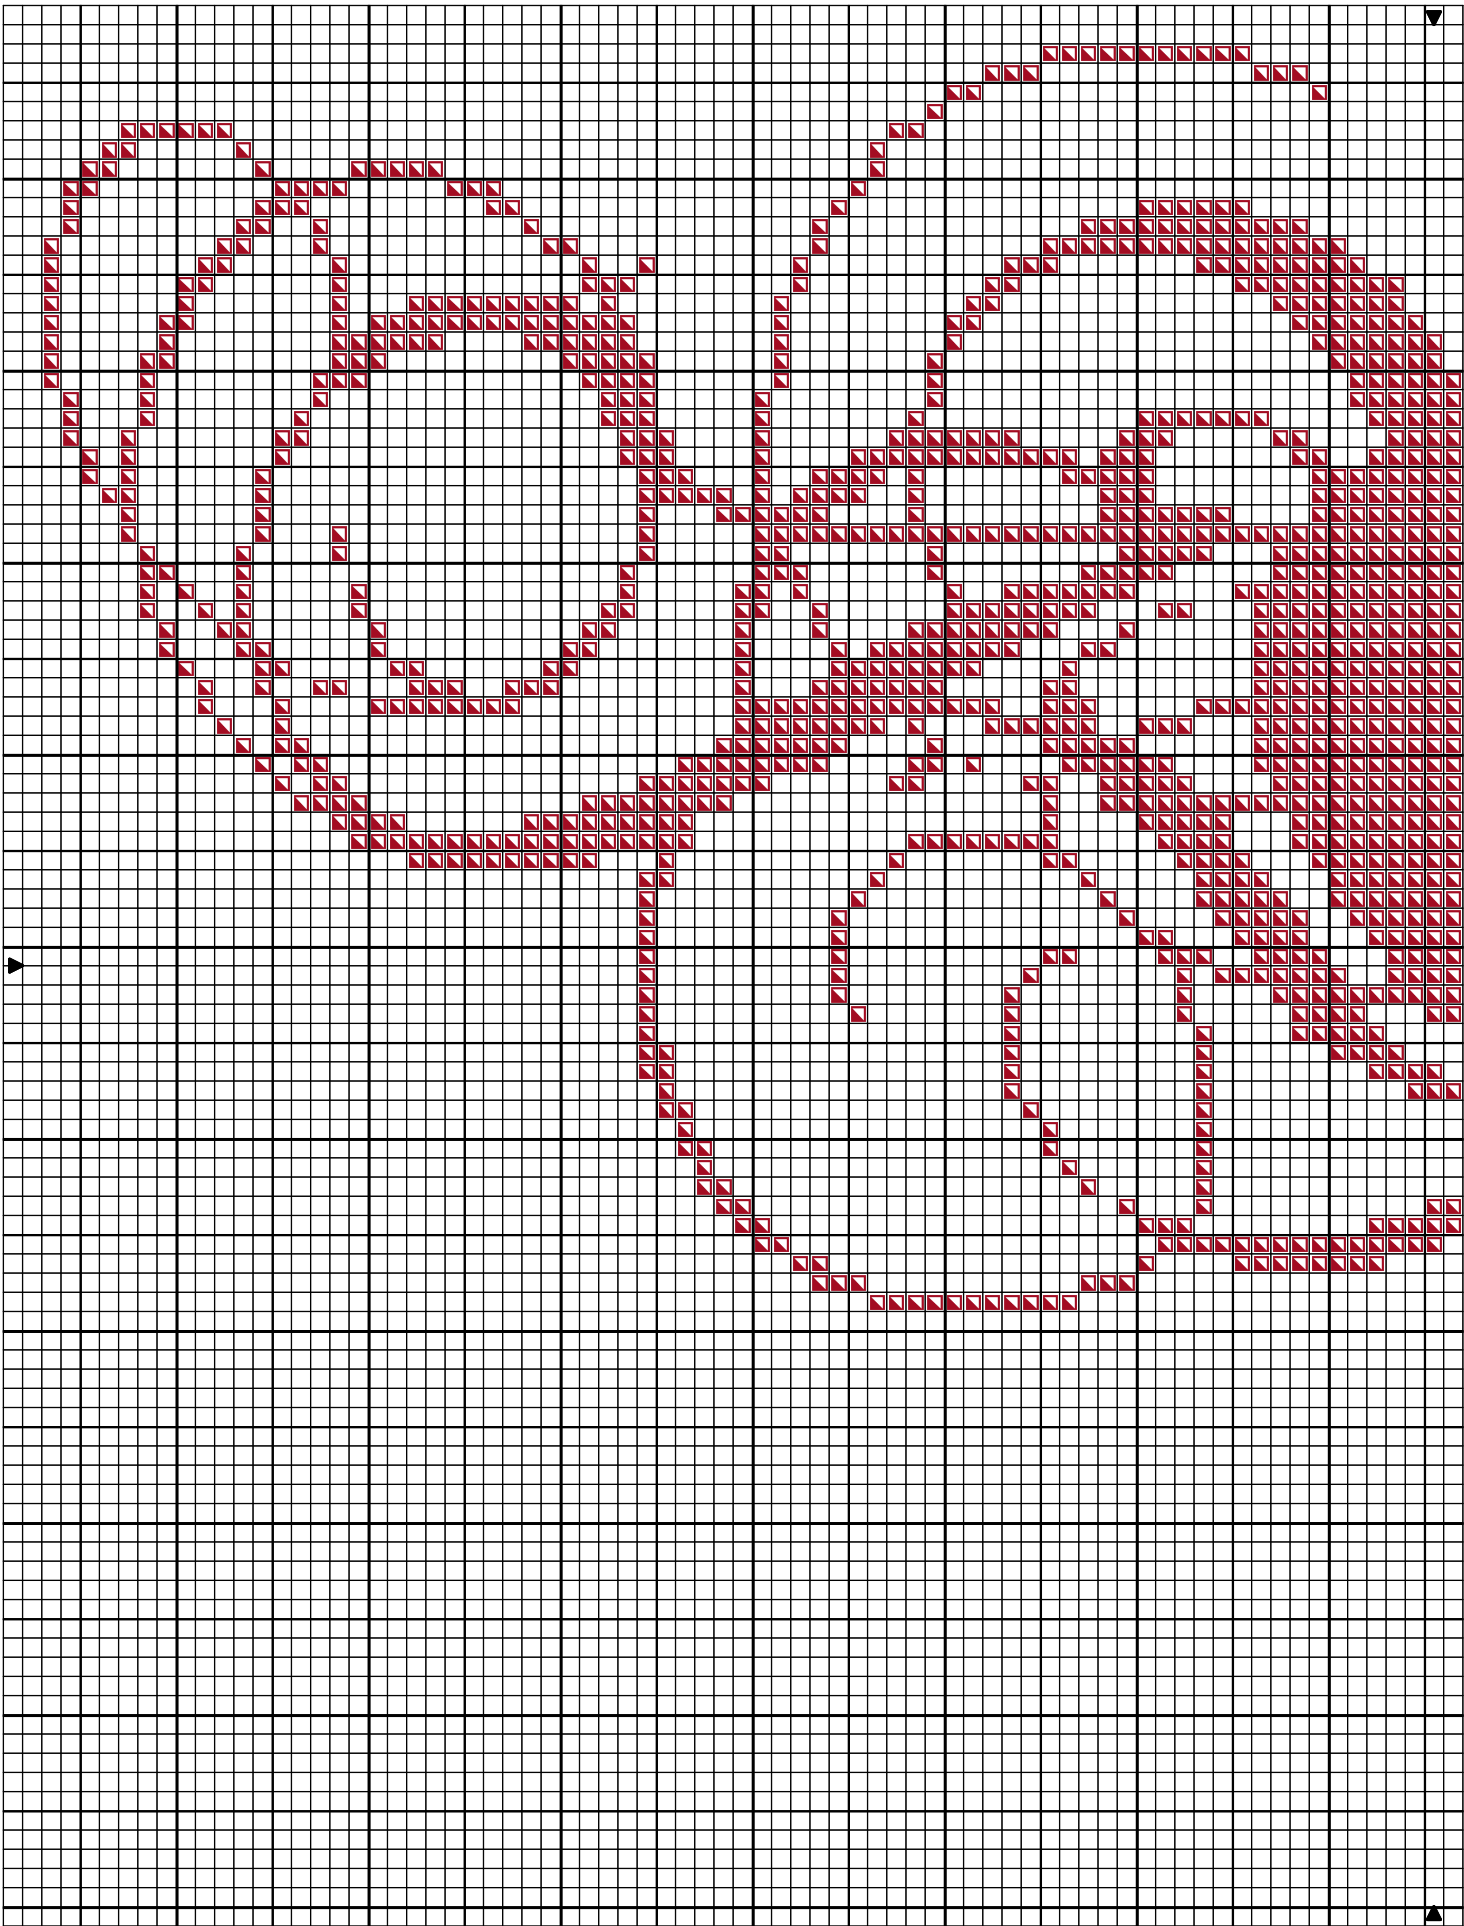

Coeur Tourbillon

Coeur Tourbillon

Coeur Tourbillon

Rose dragée fc DMC
309

Stitch Count 145 x 96

Design Area 12 1/8 x 8 inches at 12ct

Note: Note: La couleur du motif n'est qu'indicative. Vous pouvez la modifier selon votre goût personnel.