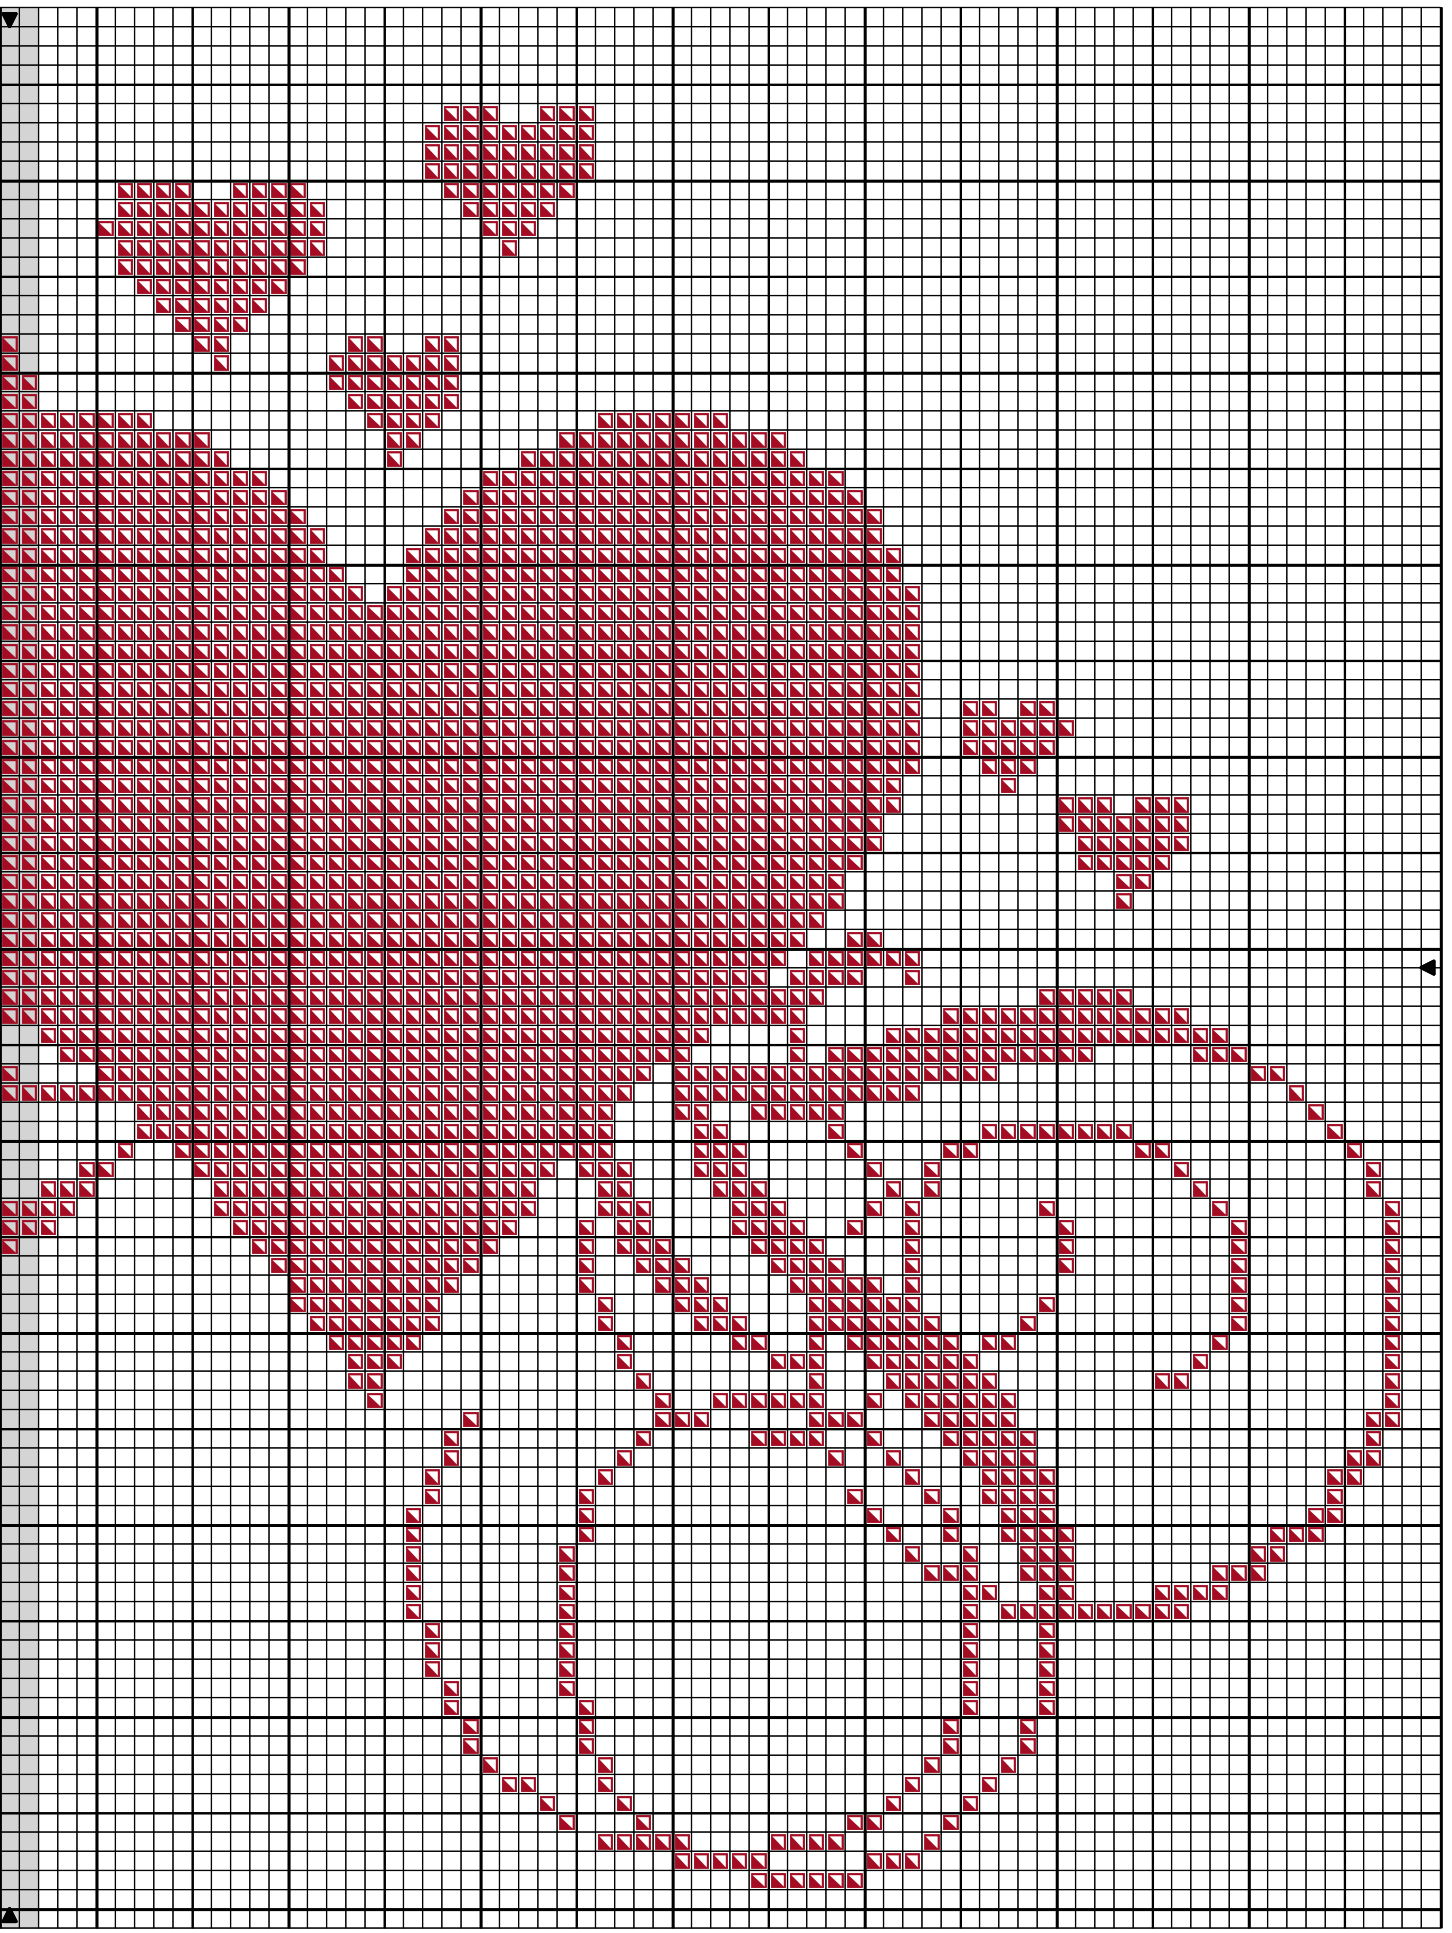

Coeur Tourbillon

Coeur Tourbillon

Coeur Tourbillon

Rose dragée fc DMC
309

Stitch Count 145 x 96

Design Area 12 1/8 x 8 inches at 12ct

Note: Note: La couleur du motif n'est qu'indicative. Vous pouvez la modifier selon votre goût personnel.