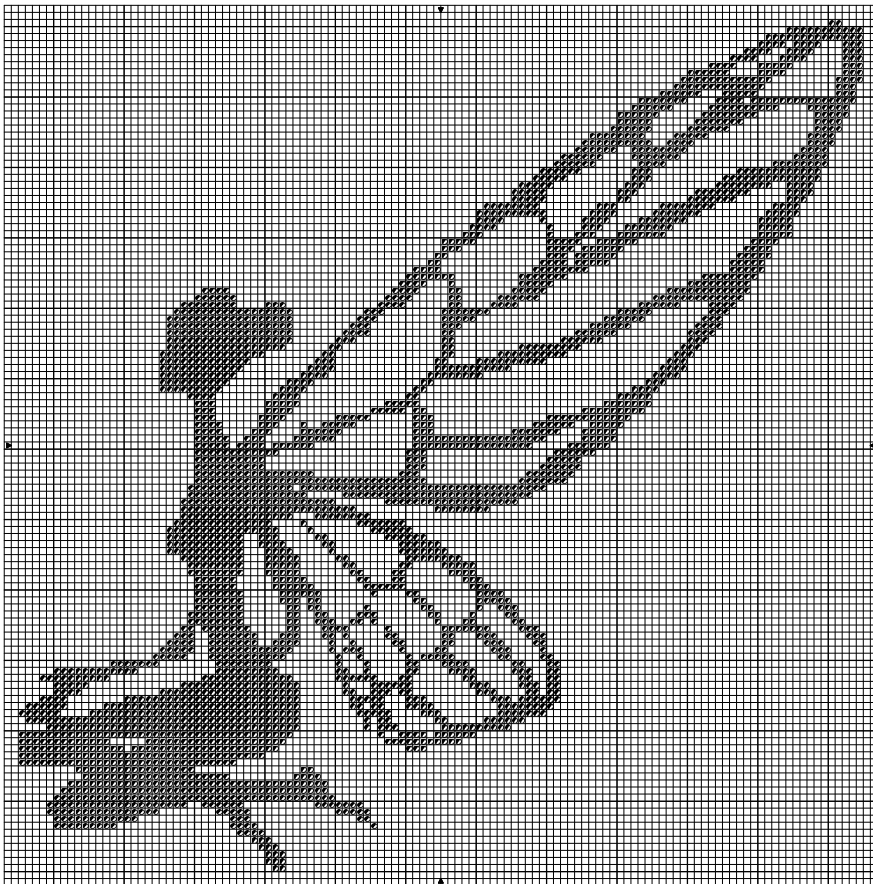

# Elfe Silhouette agenouillée

## Elfe Silhouette agenouillée

● Rose dragée fc DMC 309

Nombre de points : 120 x 121

Design Area 10 7/8 x 11 pouces at 11ct

Note : <http://ludivineuh.canalblog.com>

Dessiné par: Ludivineuh

Copyright © Les tites croix de Ludivineuh