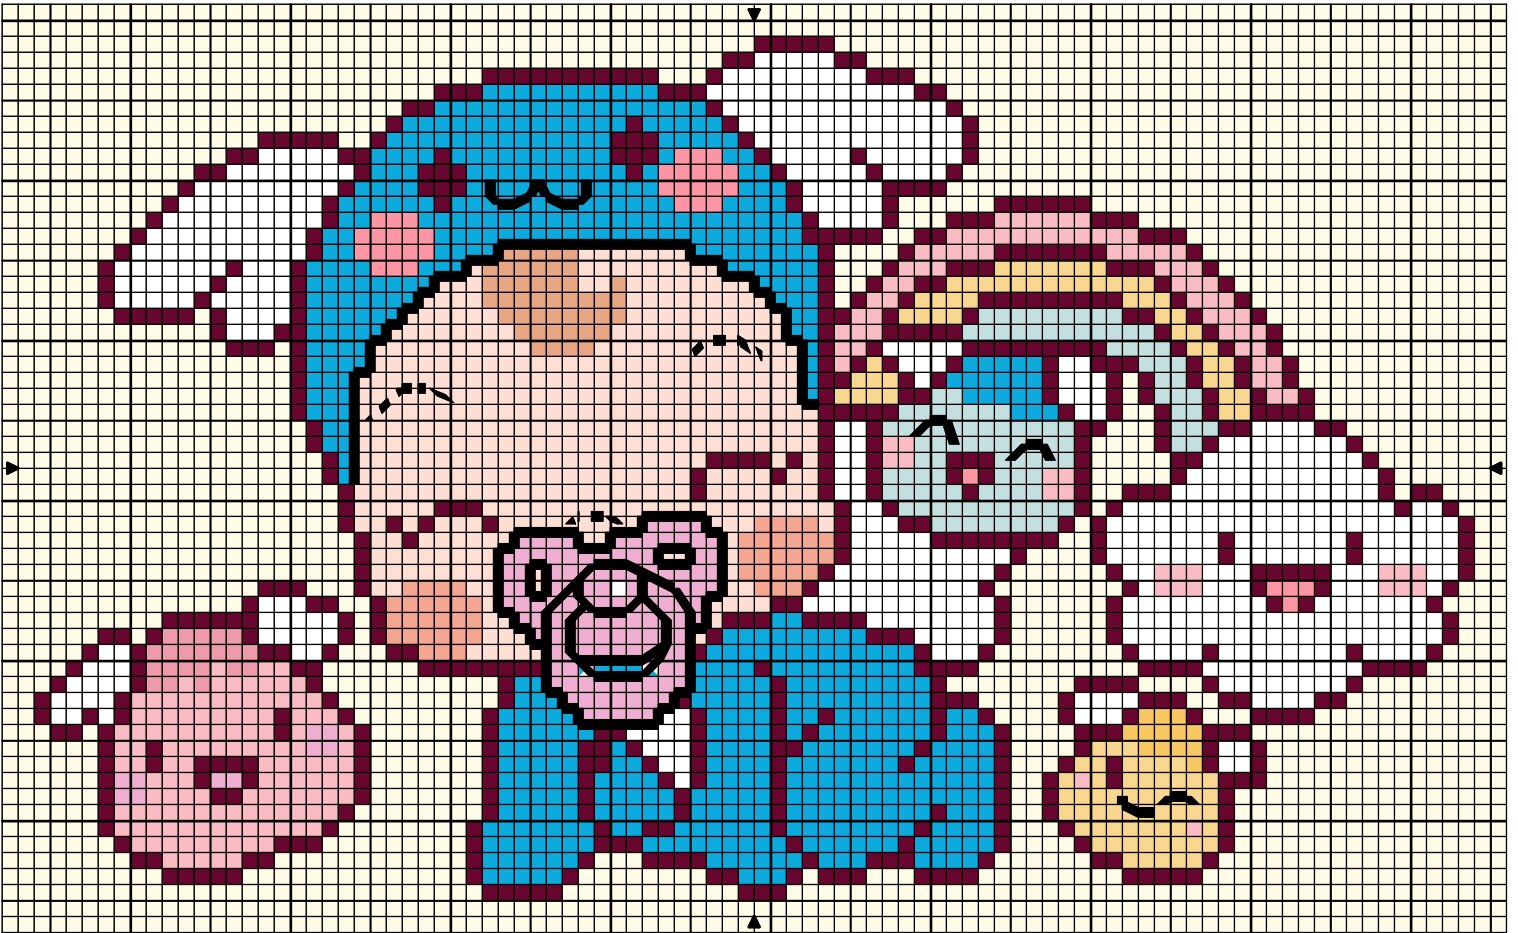

CHARUCA BEBE

CHARUCA BEBE

<table border="0"> <tr><td style="width: 15px; height: 10px; background-color: #800000; border: 1px solid black;"></td><td style="padding-left: 5px;">Mauve tr fc</td><td style="padding-left: 100px;">DMC</td></tr> <tr><td style="width: 15px; height: 10px; background-color: #00B0F0; border: 1px solid black;"></td><td style="padding-left: 5px;">Blanc vif</td><td style="padding-left: 100px;">915</td></tr> <tr><td style="width: 15px; height: 10px; background-color: #FF69B4; border: 1px solid black;"></td><td style="padding-left: 5px;">Bleu électrique my</td><td style="padding-left: 100px;">B5200</td></tr> <tr><td style="width: 15px; height: 10px; background-color: #FF69B4; border: 1px solid black;"></td><td style="padding-left: 5px;">Rose my</td><td style="padding-left: 100px;">996</td></tr> <tr><td style="width: 15px; height: 10px; background-color: #D2691E; border: 1px solid black;"></td><td style="padding-left: 5px;">Acajou tr tr cl</td><td style="padding-left: 100px;">957</td></tr> <tr><td style="width: 15px; height: 10px; background-color: #FFDAB9; border: 1px solid black;"></td><td style="padding-left: 5px;">Cuisse-de-nymphe tr cl</td><td style="padding-left: 100px;">3856</td></tr> <tr><td style="width: 15px; height: 10px; background-color: #FFDAB9; border: 1px solid black;"></td><td style="padding-left: 5px;">Cuisse-de-nymphe cl</td><td style="padding-left: 100px;">948</td></tr> <tr><td style="width: 15px; height: 10px; background-color: #FF69B4; border: 1px solid black;"></td><td style="padding-left: 5px;">Mauve tr cl</td><td style="padding-left: 100px;">754</td></tr> <tr><td style="width: 15px; height: 10px; background-color: #FF69B4; border: 1px solid black;"></td><td style="padding-left: 5px;">Vieux rose tr cl</td><td style="padding-left: 100px;">3609</td></tr> <tr><td style="width: 15px; height: 10px; background-color: #FF69B4; border: 1px solid black;"></td><td style="padding-left: 5px;">Vieux rose cl</td><td style="padding-left: 100px;">963</td></tr> <tr><td style="width: 15px; height: 10px; background-color: #FFD700; border: 1px solid black;"></td><td style="padding-left: 5px;">Jaune tr cl</td><td style="padding-left: 100px;">3716</td></tr> <tr><td style="width: 15px; height: 10px; background-color: #ADD8E6; border: 1px solid black;"></td><td style="padding-left: 5px;">Aigue-marine tr cl</td><td style="padding-left: 100px;">745</td></tr> <tr><td style="width: 15px; height: 10px; background-color: #FFD700; border: 1px solid black;"></td><td style="padding-left: 5px;">Jaune cl</td><td style="padding-left: 100px;">775</td></tr> <tr><td style="width: 15px; height: 10px; background-color: #FFD700; border: 1px solid black;"></td><td style="padding-left: 5px;"></td><td style="padding-left: 100px;">744</td></tr> </table>

Points arrière

	Mauve tr fc	915
	Cuisse-de-nymphe cl	754

Nombre de points : 90 x 54
Design Area 6 3/8 x 3 7/8 pouces at 14ct

Dessiné par: TATIE GRENOUILLE