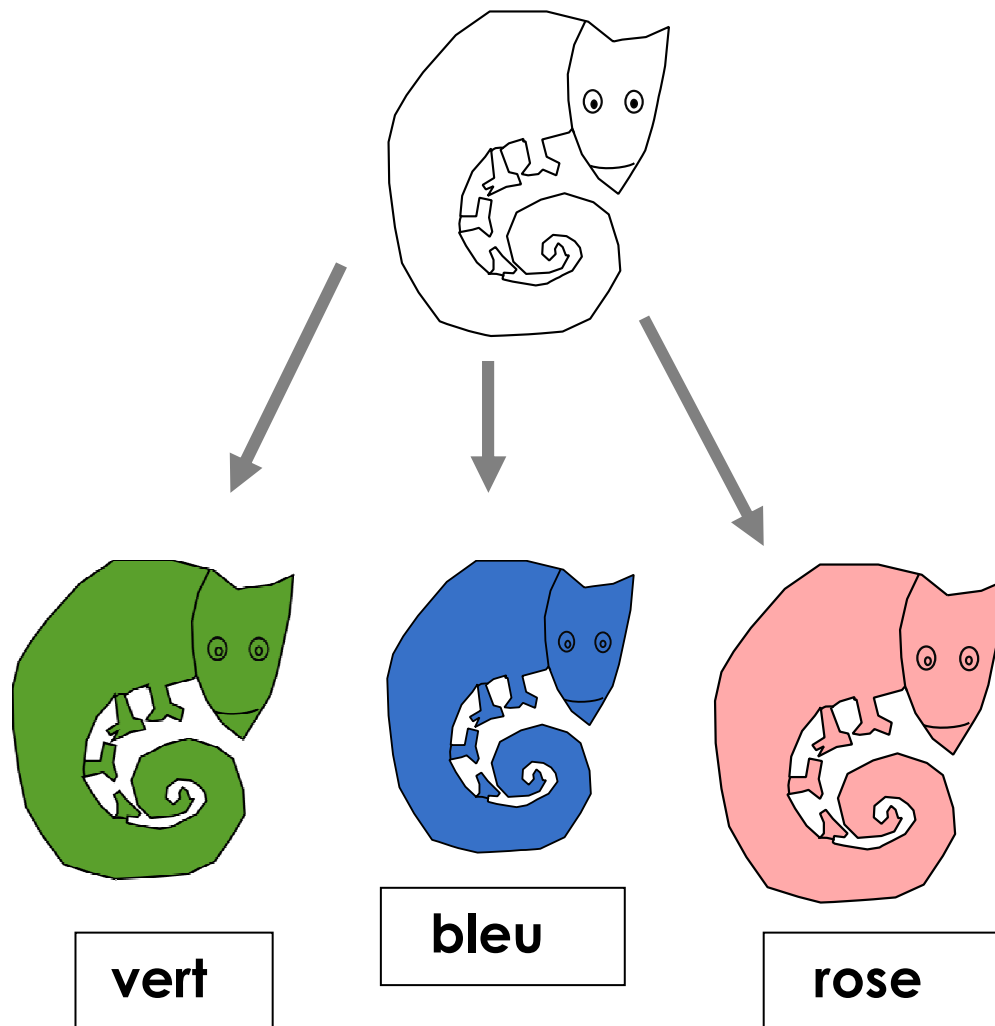

La couleur des animaux

Fiches à plastifier ou à mettre sous pochettes pour pouvoir être utilisées avec des feutres Velléda.

CONSIGNE : entoure la bonne réponse.

De quelle couleur est l'ours ?

jaune

bleu

blanc

De quelle couleur est le flamant ?

rose

orange

vert

De quelle couleur est le renard ?

bleu

vert

roux

De quelle couleur est la girafe ?

violette

rouge

jaune

De quelle couleur est la tortue ?

bleu

verte

rose

De quelle couleur est l'éléphant ?

marron

gris

rouge

De quelle couleur est le phoque ?

De quelle couleur est le caméléon ?

FICHE AUTO-CORRECTIVE