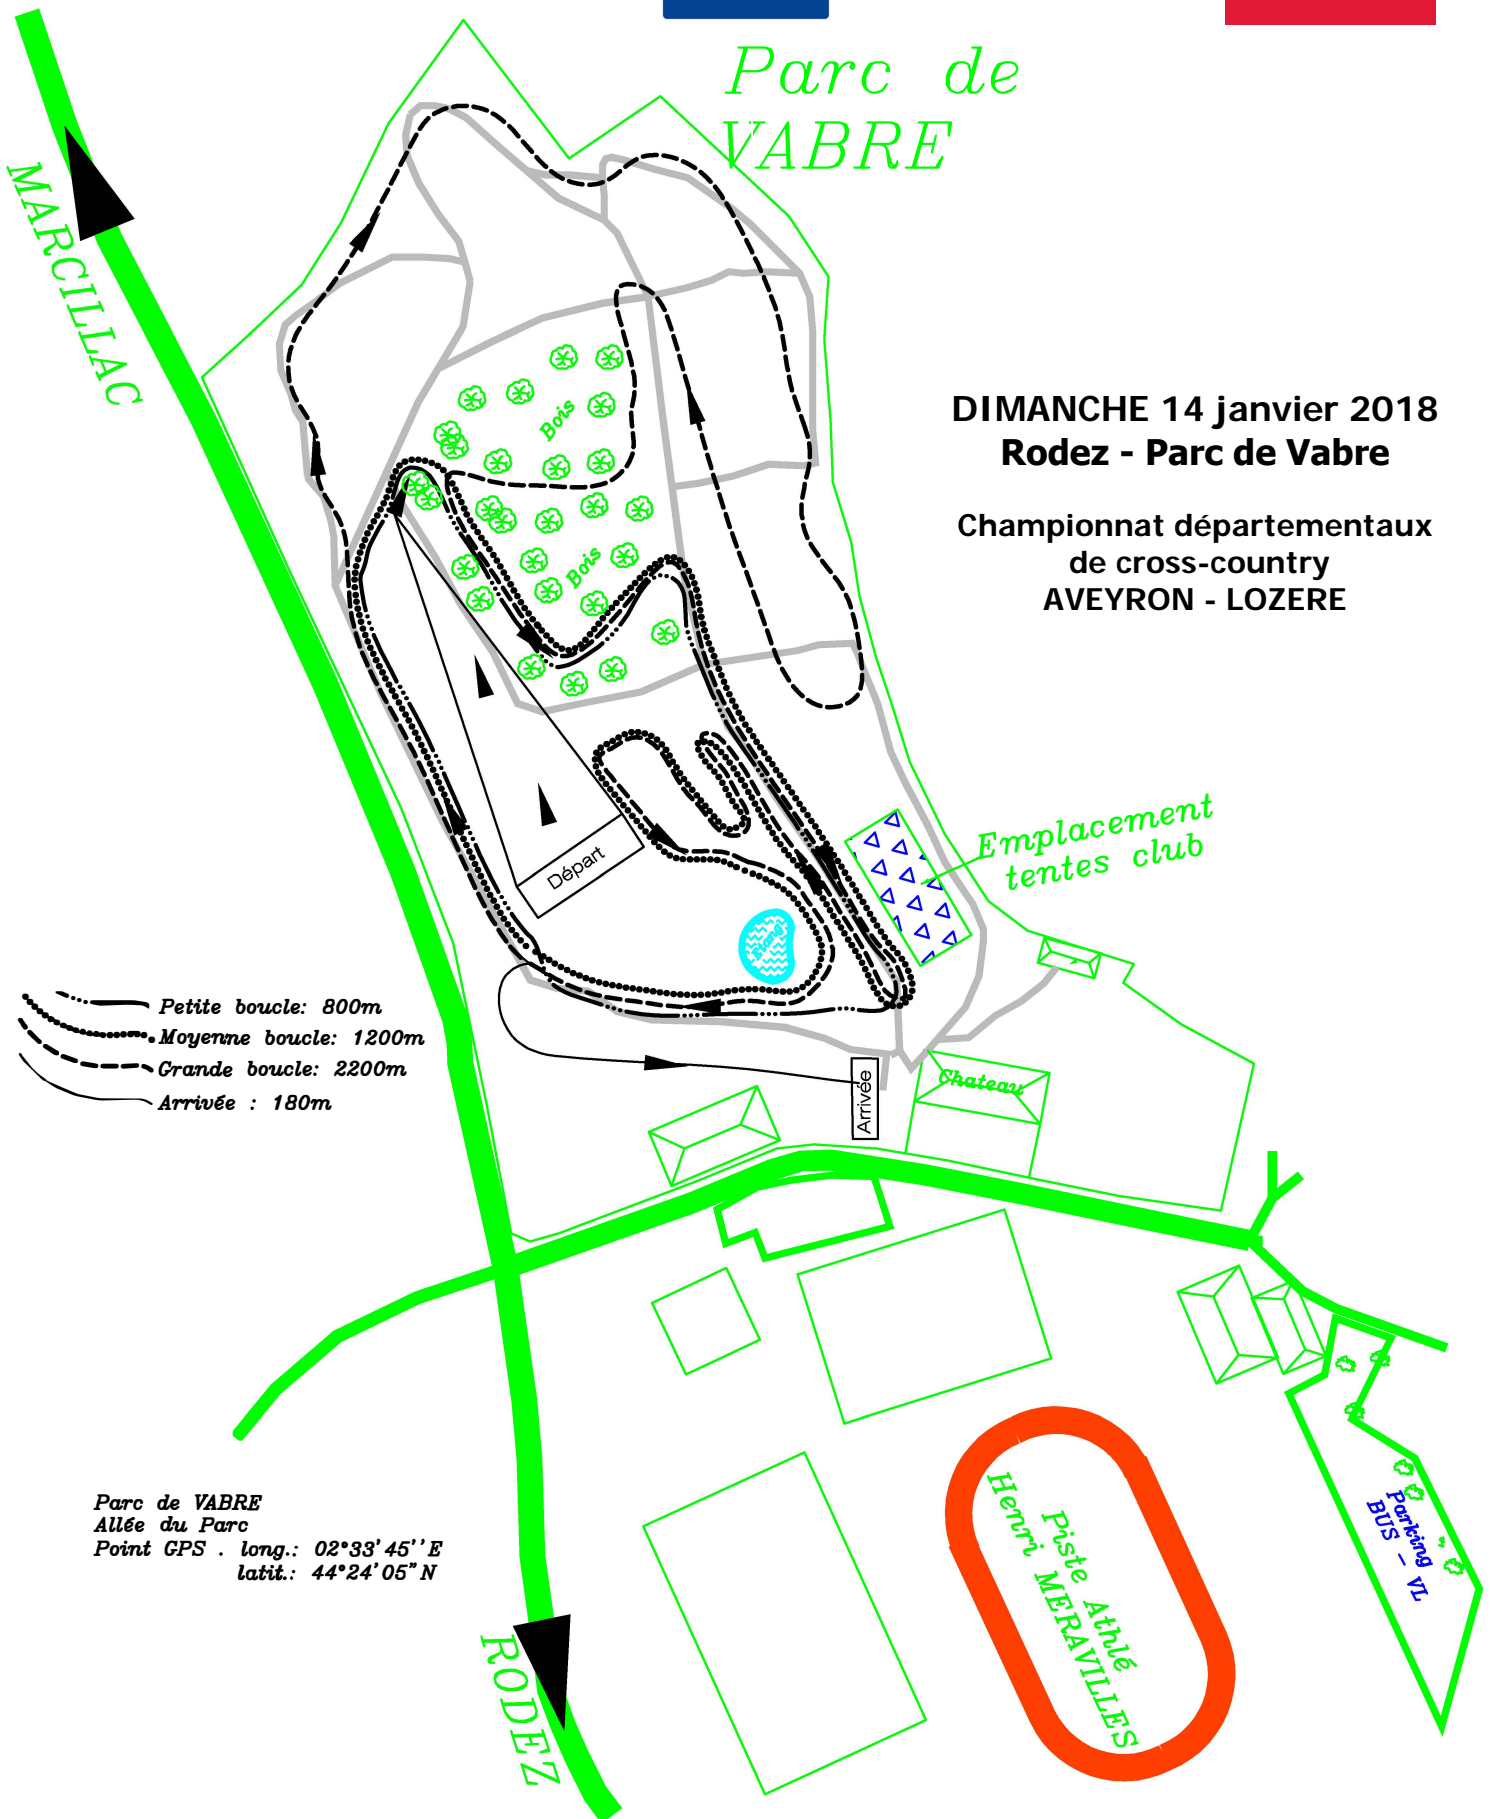

**DIMANCHE 14 janvier 2018 à RODEZ
Parc de Vabre**

**Championnat départementaux de cross-country
AVEYRON - LOZERE**

A partir de 10 h 30 - Ouverture du Secrétariat - Retrait des Dossards – Mise en place du jury

N° Course	Horaires	Catégories	Parcours	Distances
Course N°1	12 h 00	Ecole athlétisme filles	1MB modifiée + Arrivée	1050 m
Course N°2	12 h 15	Ecole athlétisme garçons	1MB modifiée + Arrivée	1050 m
Course N°3	12 h 30	Poussines	1MB modifiée + Arrivée	1050 m
Course N°4	12 h 45	Poussins	1MB modifiée + Arrivée	1050 m
Course N°5	13 h 00	Benjamines + Benjamins	2PB + Arrivée	1 780 m
		Minimes F	3PB + Arrivée	2 580 m
Course N°6	13 h 25	Cadettes F + Minime M + Cross court F	2PB + 1MB + Arrivée	2 980 m
Course N°7	13 h 50	Juniors F + Cadets M + Cross court M	2PB + 1GB + Arrivée	3 980 m
Course N°8	14 h 25	Espoirs , Seniors et Vétérans Féminines	1MB + 2GB + Arrivée	5 780 m
Course N°9	15 h 15	Juniors M	2MB + 1GB + Arrivée	4 780 m
		Espoirs , Seniors et Vétérans Masculins	2MB + 3GB + Arrivée	9 180 m
16 h 30		Fin de la manifestation		

Petite Boucle PB = 800 m
Moyenne Boucle MB = 1200 m
Grande Boucle GB = 2200 m
Arrivée = 180 m

Parc de VABRE

DIMANCHE 14 janvier 2018
Rodez - Parc de Vabre

**Championnat départementaux
de cross-country
AVEYRON - LOZERE**

- Petite boucle: 800m
- Moyenne boucle: 1200m
- Grande boucle: 2200m
- Arrivée : 180m

Parc de VABRE
Allée du Parc
Point GPS . long.: 02°33'45''E
latit.: 44°24'05''N