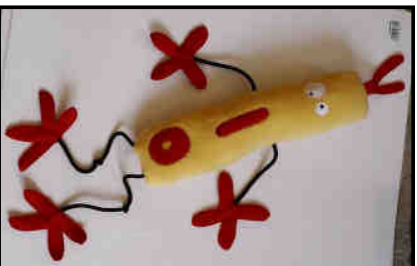

BEN

BRANDON

JONATHAN

Feutrine
13 cm - 7€100

LEON LE BUCHERON, DESIGN BY MIC

LES MISSEL'HANOUS (2EME BANC AU FONP A DROITE)

EDOUARD Polaire & Feutrine - 30 cm (juste la tete) - 22€

HENRI
Polaire & Feutrine
17 cm (juste la tete) - 22€

Feutrine
22 cm - 18€

(design exclusif d'apres modele
envoye !)

DEU M'AMUSE !

Même que vos collègues ne veulent jamais jouer ? Amusez-vous tout seul !!

LES MARIONNETTES DE DOIGTS

6 cm - 10 € la famille

Vous n'avez que 5 doigts ? Le Geme vous est offert !