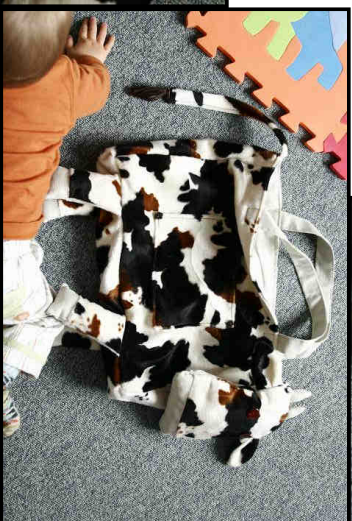

Avec ses ciseaux magiques, elle est prête pour toutes les retouches !

Pièce unique – 20 €

FEE COMME CI, FEE COMME CA...ELLES ARRIVENT BIENTOT !

11

LES SACS

POUR LES MAMANS

Pièce unique – 25 €

SAC EXTENSIBLE EN TISSU SATIN A MOTIFS CHINOIS

Pièce unique – 30 €

SAC VACHE
Poches extérieure et intérieure
& doublure crème
40x31 – 50 €