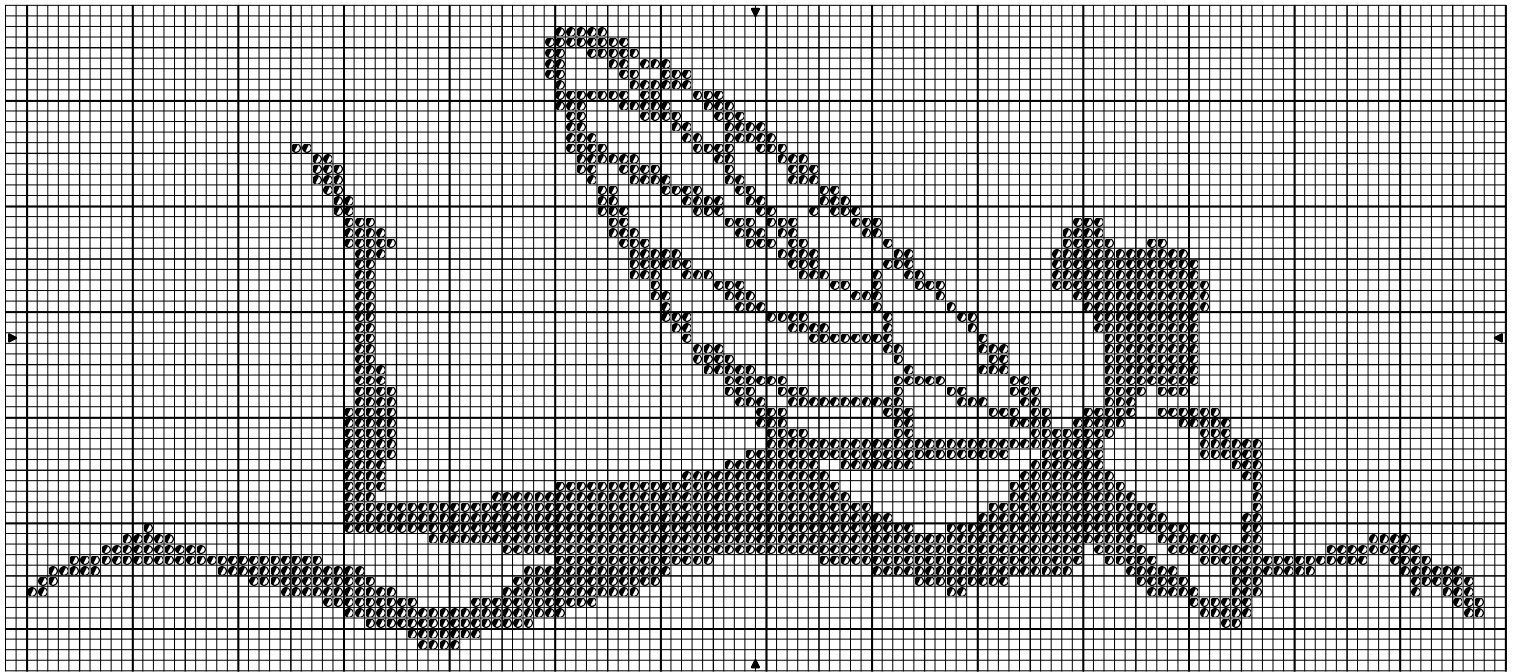

Elfe Silhouette allongée

Elfe Silhouette allongée

● Rose dragée fc DMC 309

Nombre de points : 138 x 59

Design Area 12 1/2 x 5 3/8 pouces at 11ct

Note : <http://ludivineuh.canalblog.com>

Dessiné par: Ludivineuh