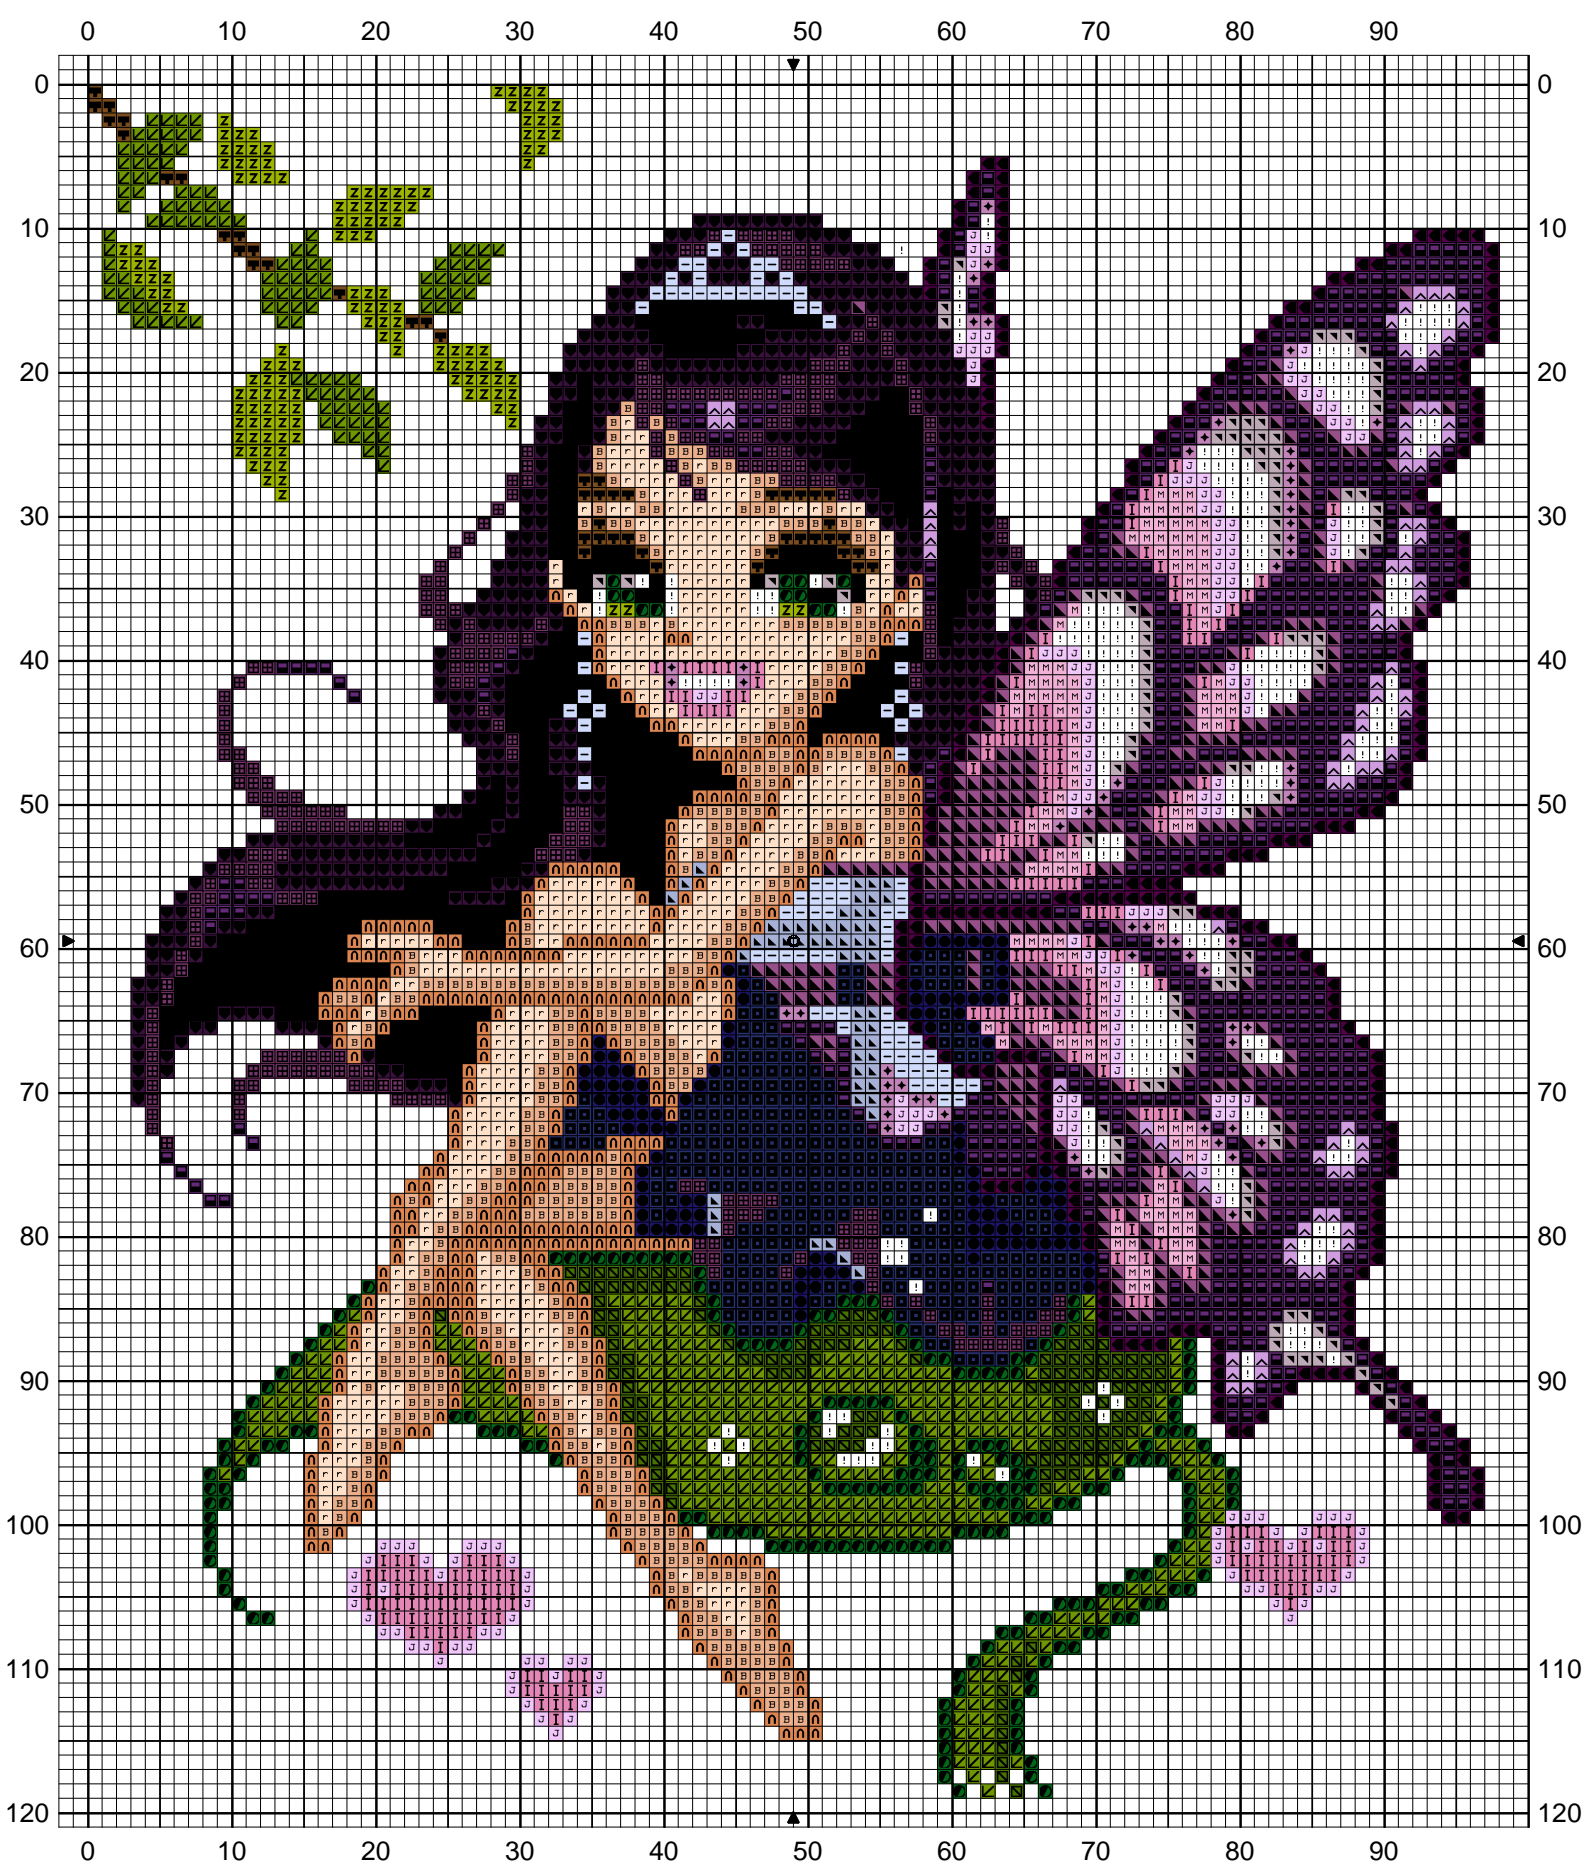

doll Viola

doll Viola

		DMC
^	Parme	210
J	Parme clair	211
■	Noir	310
■	Violet foncé	327
▲	Bleu hortensia	341
∩	Poterie	402
■	Noisette	420
■	Cassis	550
■	Violette	552
■	Améthyste violette	553
◆	Violet pastel	554
■	Vert prairie	700
■	Lapis	791
■	Bleu de Chine	792
■	Vert perruche	905
■	Vert pomme	906
Z	Granny smith	907
B	Fond de teint	945
I	Rhododendron rose	3608
M	Cyclamen	3609
▲	Brume de rose	3743
-	Bleu glacier	3747
r	Coquille d'oeuf	3770
■	Violine	3837
!	Blanc Lumière	B5200