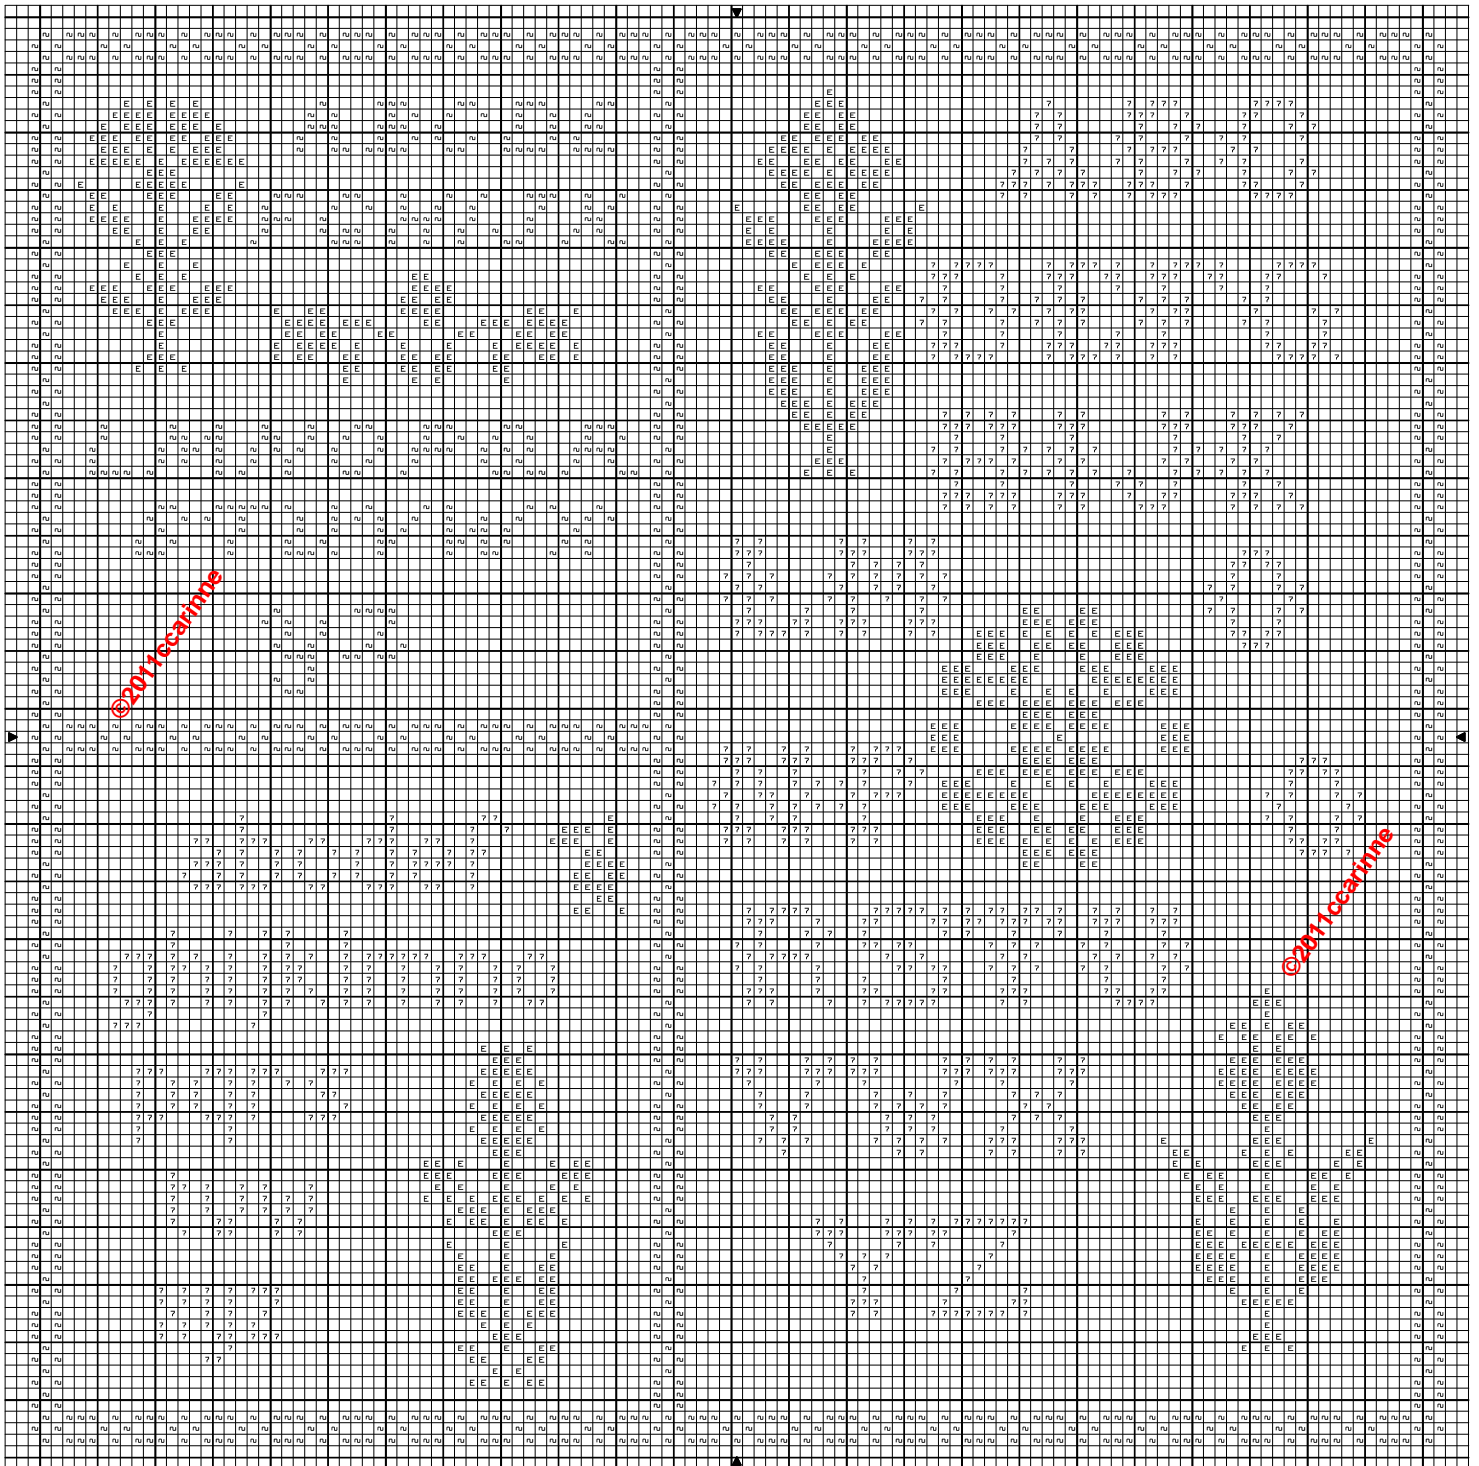

# Sampler aux fleurs (brun)

Gratuit Janvier 2011 - Ne peut etre vendue ou mise sur un autre site sans accord.

7	Pavé gris	DMC 640	Trame 123 x 123
N	Gris terre d'ombre	DMC 642	Zone de dessin 22.4 x 22.4 cm de 55 pts/10cm
E	Chanvre	DMC 644	20.5 x 20.5 cm de 60 pts/10cm
			17.6 x 17.6 cm de 70 pts/10cm
			15.4 x 15.4 cm de 80 pts/10cm