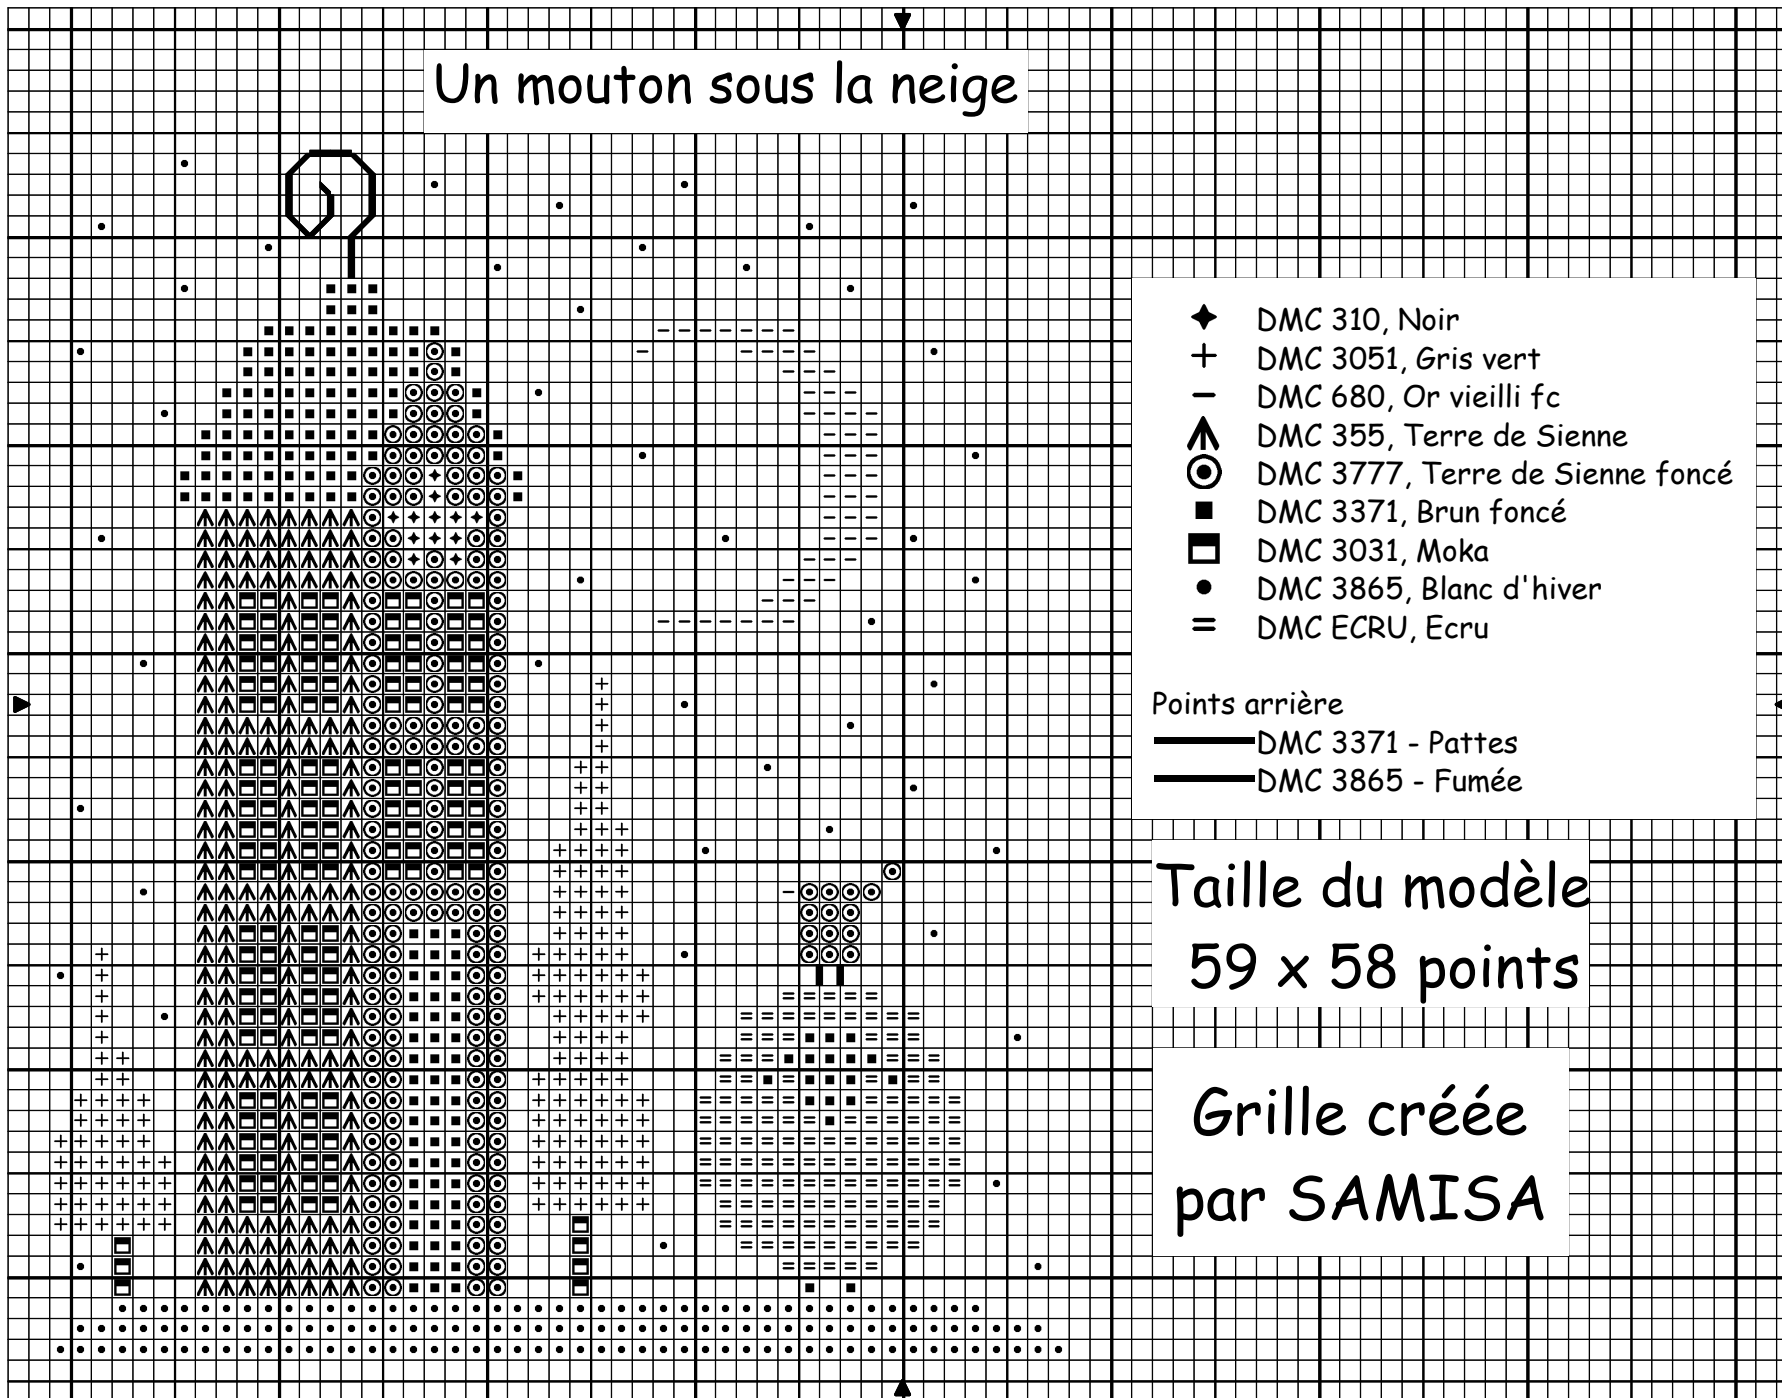

# Un mouton sous la neige

- ◆ DMC 310, Noir
- + DMC 3051, Gris vert
- DMC 680, Or vieilli fc
- ▲ DMC 355, Terre de Sienne
- ◎ DMC 3777, Terre de Sienne foncé
- DMC 3371, Brun foncé
- ◻ DMC 3031, Moka
- DMC 3865, Blanc d'hiver
- = DMC ECRU, Ecrû

Points arrière

- DMC 3371 - Pattes
- DMC 3865 - Fumée

Taille du modèle  
59 x 58 points

Grille créée  
par SAMISA