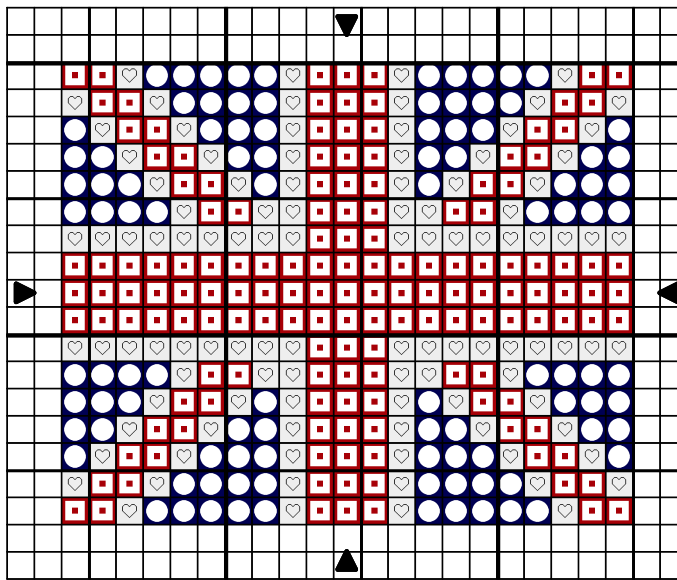

Union Jack

Union Jack

Bleu marine
Blanc
Rouge carmin

DMC	Anchor
820	134
Blanc	
321	

Nombre de points : 21 x 17

Dessiné par: Gaëlle - Pimlico62

Copyright © <http://pimlico62.canalblog.com>