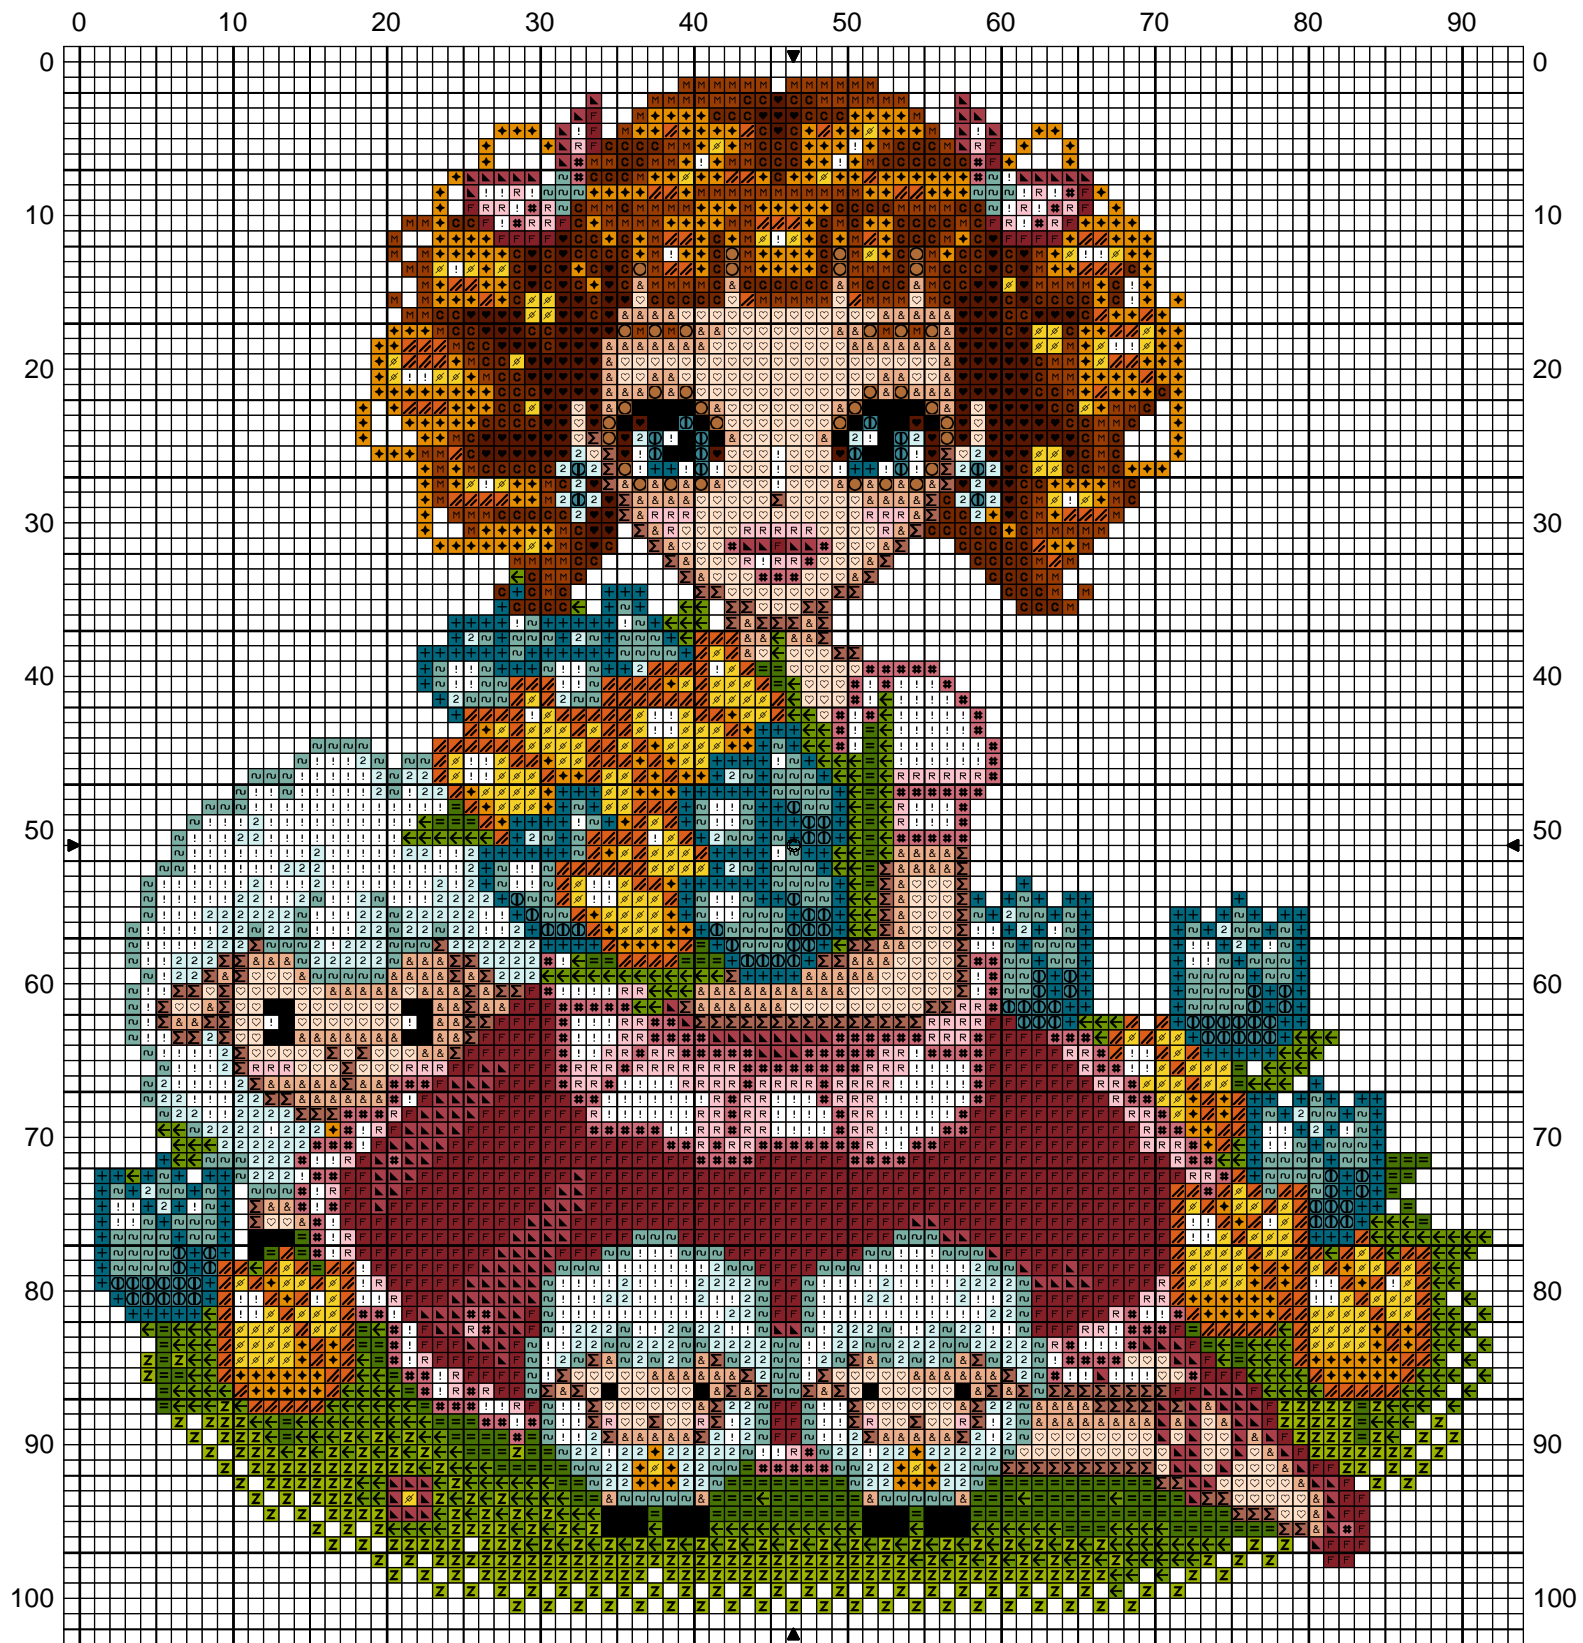

Doll Charlotte la petite bergère

Doll Charlotte la petite bergère

		DMC
R	Rose guimauve	151
♥	Acajou	300
♣	Citron	307
■	Noir	310
C	Marron	400
○	Teddy	436
≈	Lagune turquoise	598
▨	Papaye orange	721
2	Brume de mer bleue	747
⊖	Marée turquoise	807
≡	Vert perruche	905
←	Vert pomme	906
Z	Granny smith	907
&	Fond de teint	945
♦	Jaune curry	972
F	Framboise glacée	3350
▲	Poivre rose	3731
#	Rose trémière	3733
+	Bleu canard	3765
♡	Coquille d'oeuf	3770
Σ	Terre cuite rosé	3778
M	Marron doré	3826
!	Blanc Lumière	B5200