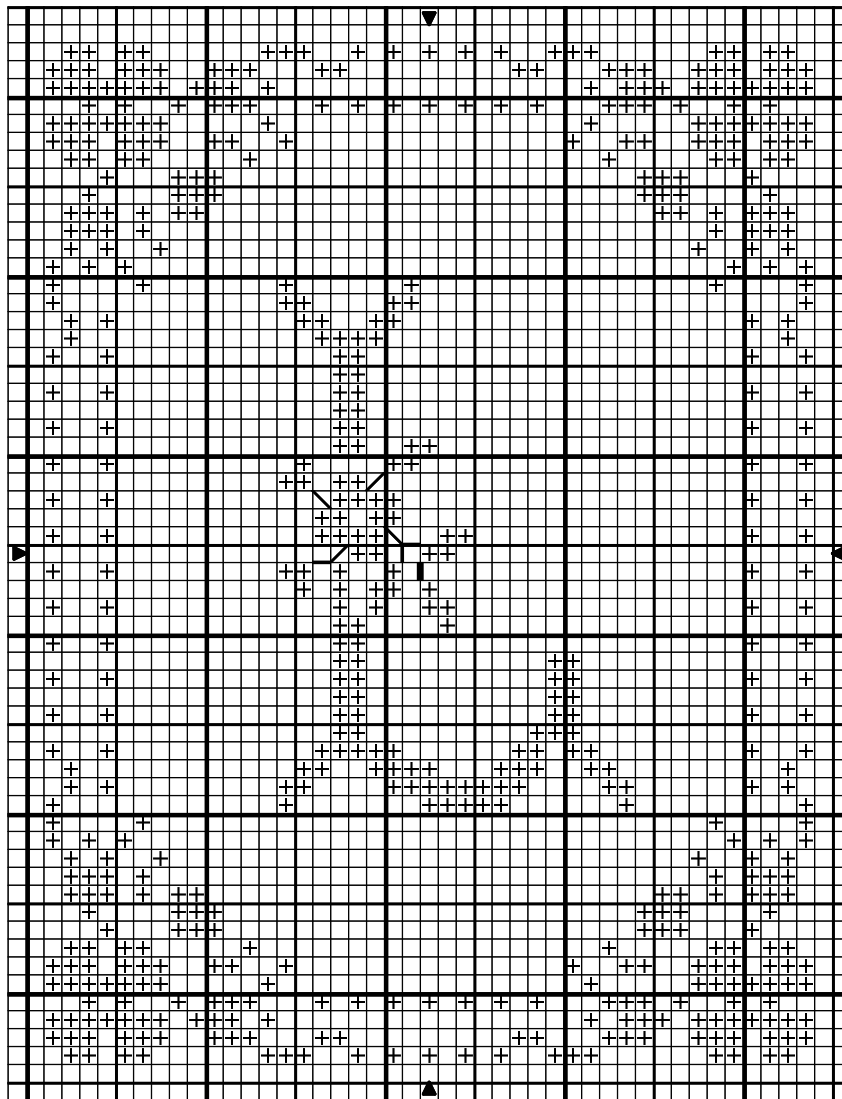

*Alphabet Monogramme-Lettre L*

Copyright © Le Grenier de Zoé

+ Couleur de votre choix

*Point arrière*

— Couleur de votre choix

*Taille de la broderie en points 45 x 57 points*

*Dimension de la broderie selon la toile utilisée*

*6.8 x 9.0 cm à 65 points pour 10cm*

*7.8 x 10.4 cm à 55 points pour 10cm*

*7.2 x 9.5 cm à 60 points pour 10cm*

*6.1 x 8.1 cm à 70 points pour 10cm*

*5.4 x 7.1 cm à 80 points pour 10cm*

*5.6 x 4.8 cm à 120 points pour 10cm*